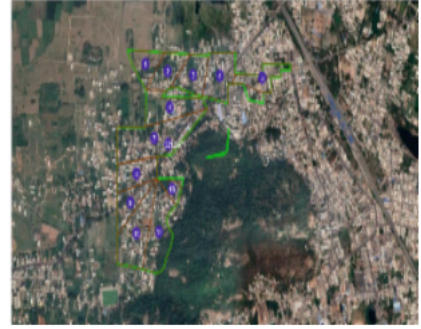

Google Map View