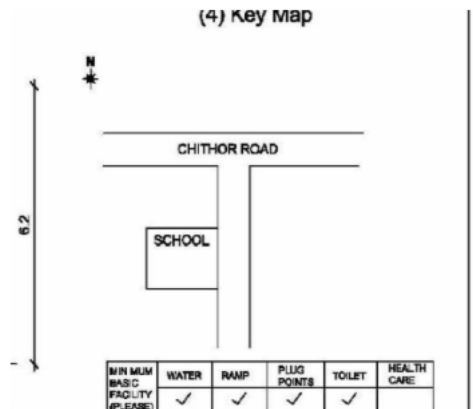

Google Map View

Polling Station Building Front View

Polling Station Front View

Cad View

Key MAP View

சட்டமன்றத் தொகுதியின் எண் மற்றும் பெயர் : 3-திருத்தணி பிரிவு எண் மற்றும் பெயர் 1-திருத்தணி (மூ.நி.ந), வள்ளிநகர் (வார்டு-20)