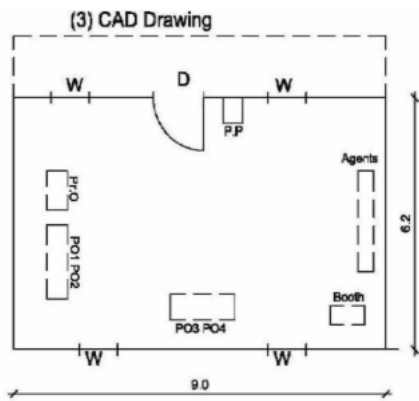

Google Map View

Polling Station Building Front View

Polling Station Front View

Cad View

Key MAP View

சட்டமன்றத் தொகுதியின் எண் மற்றும் பெயர் : 3-திருத்தணி பிரிவு எண் மற்றும் பெயர் 1-திருத்தணி (மூ.நி.ந), வள்ளிநகர் (வார்டு-20)