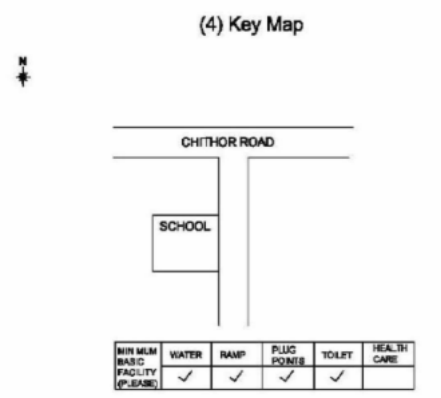

Key MAP View