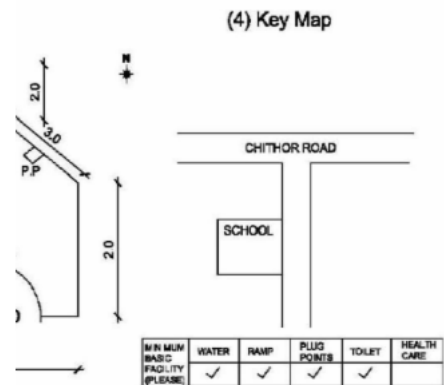

Cad View

Key MAP View