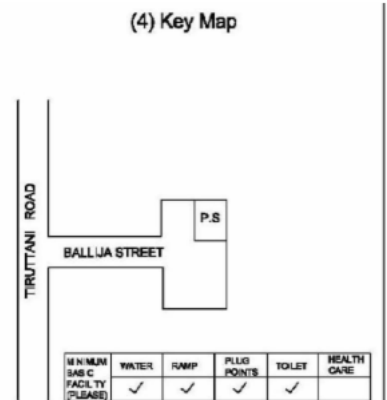

Cad View

Key MAP View