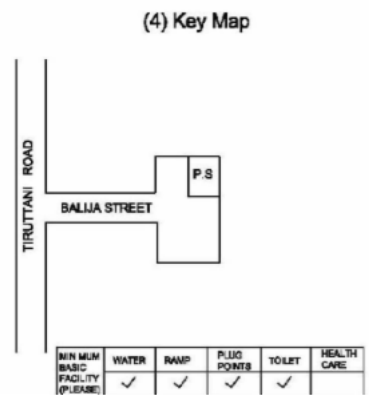

Cad View

Key MAP View