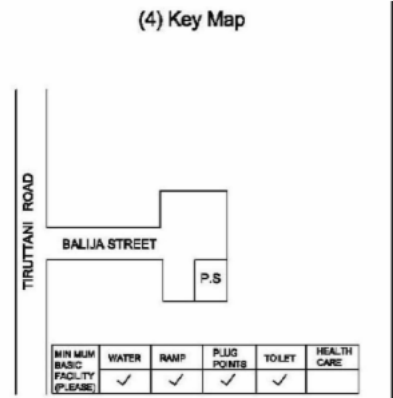

Cad View

Key MAP View