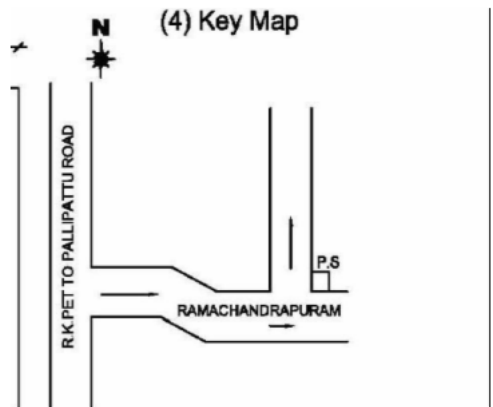

Key MAP View