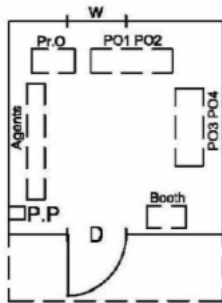

4. வாக்காளர்களின் எண்ணிக்கை

தொடங்கும் வரிசை எண்	முடியும் வரிசை எண்.	நிகர வாக்காளர்களின் எண்ணிக்கை			
		ஆண்	பெண்	மூன்றாம் பாலினம்	மொத்தம்
1	879	415	423	0	838

கையொப்பம்

Nazri Naksha

Google Map View

Polling Station Building Front View

Polling Station Front View

Cad View

Key MAP View

(3) CAD Drawing

(4) Key Map

MINIMUM BASIC FACILITY FOR PARN	WATER	RAMP	PLUG POINTS	TOILET	HEALTH CARE
	✓	✓	✓	✓	

சட்டமன்றத் தொகுதியின் எண் மற்றும் பெயர் : 3-திருத்தணி
பிரிவு எண் மற்றும் பெயர் 1-குமாரராஜ்பேட்டை (ஊ), ராமர் கோயில்தெரு (வார்டு-1)