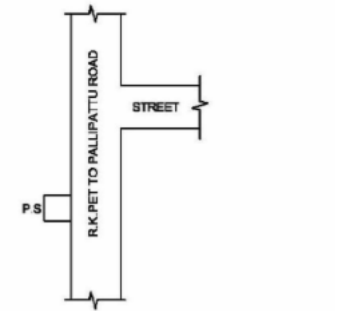

Polling Station Front View

Cad View

Key MAP View

(3) CAD Drawing

(4) Key Map

MINIMUM BASIC FACILITY FOR PARN	WATER	RAMP	PLUG POINTS	TOILET	HEALTH CARE
	✓	✓	✓	✓	

சட்டமன்றத் தொகுதியின் எண் மற்றும் பெயர் : 3-திருத்தணி
பிரிவு எண் மற்றும் பெயர் 1-குமாரராஜ்பேட்டை (ஊ), ராமர் கோயில்தெரு (வார்டு-1)