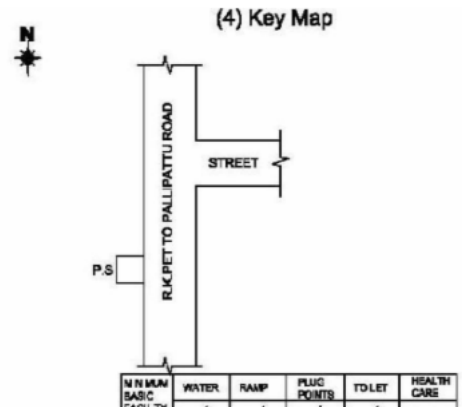

Cad View

Key MAP View