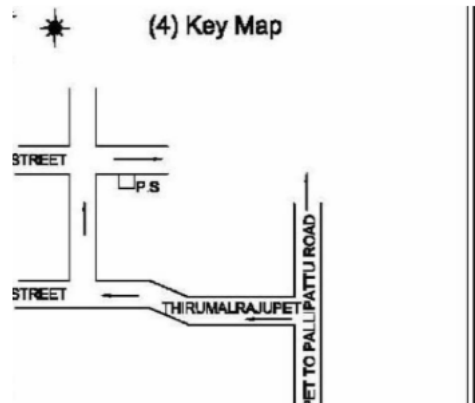

Cad View

Key MAP View