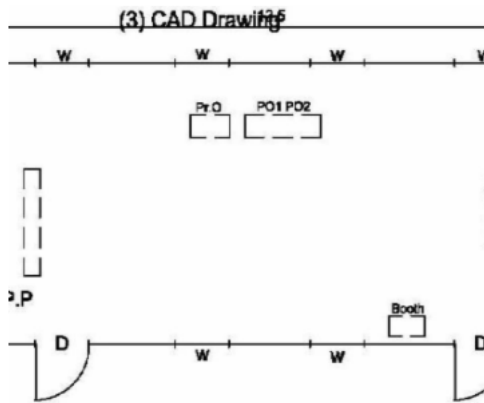

Cad View

Key MAP View