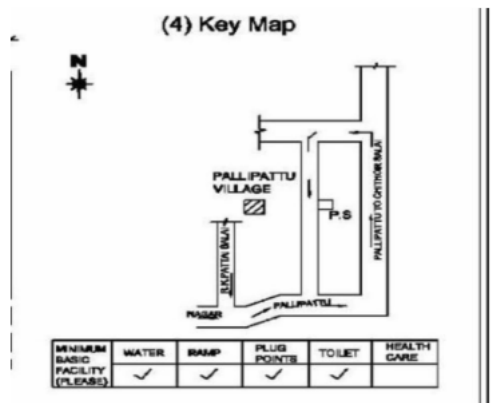

**4. வாக்காளர்களின் எண்ணிக்கை**

தொடங்கும் வரிசை எண்	முடியும் வரிசை எண்.	நிகர வாக்காளர்களின் எண்ணிக்கை			
		ஆண்	பெண்	மூன்றாம் பாலினம்	மொத்தம்
1	798	391	405	0	796

கையொப்பம்

Nazri Naksha

Google Map View

Polling Station Building Front View

Polling Station Front View

Cad View

Key MAP View

சட்டமன்றத் தொகுதியின் எண் மற்றும் பெயர் : 3-திருத்தணி  
பிரிவு எண் மற்றும் பெயர் 1-பள்ளிப்பட்டு (பே), கொள்ளாபுரியம்மன் கோயில் தெரு (வார்டு-1)

பாகம் எண் : 4