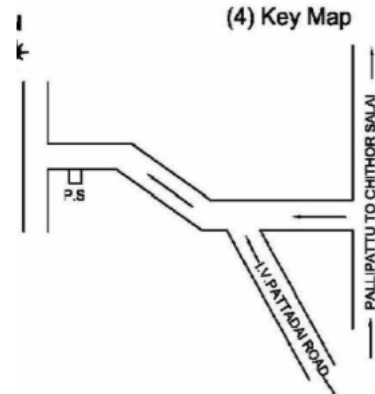

Cad View

Key MAP View