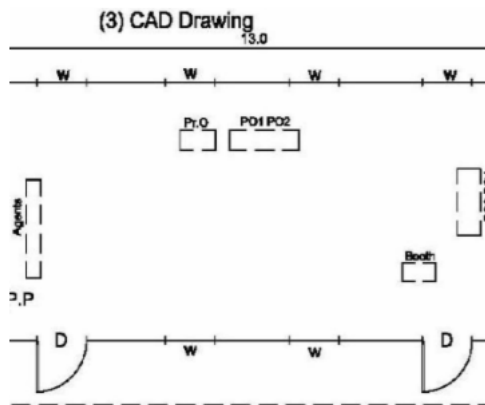

Cad View

Key MAP View