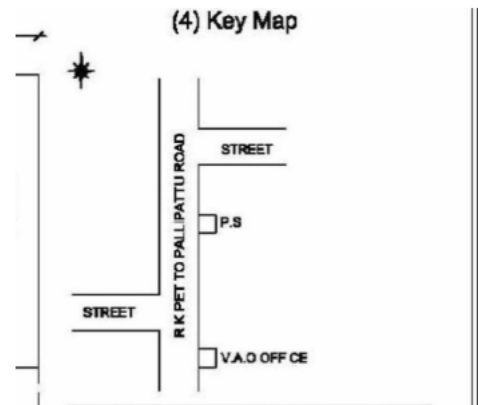

Cad View

Key MAP View