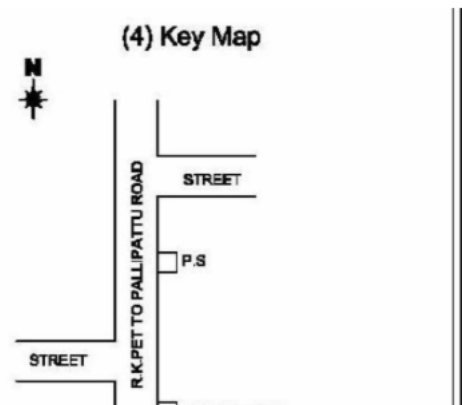

Cad View

Key MAP View