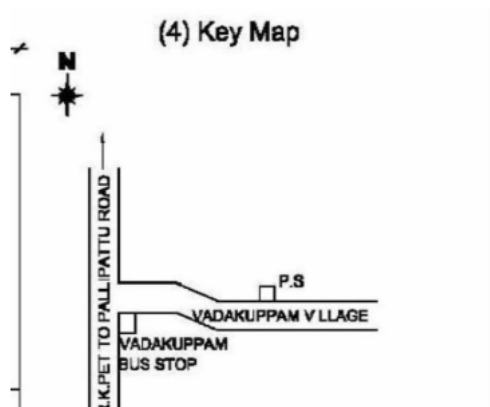

கையொப்பம்

Nazri Naksha

Google Map View

Polling Station Building Front View

Polling Station Front View

Cad View

Key MAP View

| | | | | | |
|--|------------|--|------------|--|------------|
| 1 பெயர் : தனலட்சுமி கணவர் பெயர்: முனிகிருஷ்ணன் வீட்டு எண் : 1 வயது : 62 பாலினம் : பெண் Photo is available | IBW1639665 | 2 பெயர் : சரோஜம்மா தந்தை பெயர்: வெங்கட சுப்பா நாயுடு வீட்டு எண் : 1 வயது : 60 பாலினம் : பெண் Photo is available | IBW1246537 | 3 பெயர் : ஜோதி கணவர் பெயர்: வெங்கடேஸ்வரலு நாயுடு வீட்டு எண் : 1 வயது : 54 பாலினம் : பெண் Photo is available | IBW1246503 |
| 4 பெயர் : தனஞ்செழியன் தந்தை பெயர்: நாக்கப்பா வீட்டு எண் : 1 வயது : 54 பாலினம் : ஆண் Photo is available | IBW1639673 | # 5 பெயர் : சுதாகரன் தே தந்தை பெயர்: தேவராஜ்ல வீட்டு எண் : 1 வயது : 48 பாலினம் : ஆண் Photo is available | IBW0529842 | 6 பெயர் : சங்கர் தந்தை பெயர்: மன்னார் வீட்டு எண் : 1 வயது : 46 பாலினம் : ஆண் Photo is available | HPH1591098 |
| 7 பெயர் : துர்கா தாயின் பெயர்: முனியம்மா வீட்டு எண் : 1 வயது : 44 பாலினம் : பெண் Photo is available | IBW1003169 | 8 பெயர் : சிடிப்பாபு தந்தை பெயர்: மன்னார் வீட்டு எண் : 1 வயது : 44 பாலினம் : ஆண் Photo is available | HPH1591122 | 9 பெயர் : வேணுமாதவ் தந்தை பெயர்: ராமசெந்திரநாயுடு வீட்டு எண் : 1 வயது : 39 பாலினம் : ஆண் Photo is available | IBW1223767 |
| 10 பெயர் : எகனாபுந் கணவர் பெயர்: ராஜேஷ் வீட்டு எண் : 1 வயது : 36 பாலினம் : பெண் Photo is available | IBW1246529 | 11 பெயர் : பரத் தந்தை பெயர்: வெங்கடரத்தினம் வீட்டு எண் : 1 வயது : 34 பாலினம் : ஆண் Photo is available | IBW0786137 | 12 பெயர் : கௌரி கணவர் பெயர்: பாலராஜலி வீட்டு எண் : 1 வயது : 27 பாலினம் : பெண் Photo is available | IBW1414739 |
| 13 பெயர் : தமிழ் செல்வன் தந்தை பெயர்: சிவகுமார் வீட்டு எண் : 1 வயது : 25 பாலினம் : ஆண் Photo is available | IBW1414721 | 14 பெயர் : ஜீவன்பிரசாத் தந்தை பெயர்: தனஞ்செயலு வீட்டு எண் : 1 வயது : 22 பாலினம் : ஆண் Photo is available | IBW2627974 | 15 பெயர் : மன்னார் தந்தை பெயர்: முனுசாமி வீட்டு எண் : 1-1 வயது : 71 பாலினம் : ஆண் Photo is available | HPH1591163 |
| 16 பெயர் : சுசீலாம்மா கணவர் பெயர்: மன்னார் வீட்டு எண் : 1-1 வயது : 65 பாலினம் : பெண் Photo is available | IBW1639681 | 17 பெயர் : லீலாவதி கணவர் பெயர்: சிடிப்பாபு வீட்டு எண் : 1-1 வயது : 32 பாலினம் : பெண் Photo is available | IBW1223858 | 18 பெயர் : வரதராஜலு ரா தந்தை பெயர்: நரசிம்மலு வீட்டு எண் : 1-2 வயது : 51 பாலினம் : ஆண் Photo is available | IBW1639699 |
| 19 பெயர் : மோகனா ரா கணவர் பெயர்: வரதராஜலு ரா வீட்டு எண் : 1/2 வயது : 50 பாலினம் : பெண் Photo is available | HPH1239268 | 20 பெயர் : ம்தாரபு விஜய கணவர் பெயர்: ம் தாநாஜநேயலு வீட்டு எண் : 1/3 வயது : 40 பாலினம் : பெண் Photo is available | IBW2820835 | #2 21 பெயர் : கிரிபிரசாத் ம தந்தை பெயர்: தாநாஜலு ரா வீட்டு எண் : 1/3 வயது : 19 பாலினம் : ஆண் Photo is available | IBW2804797 |
| 22 பெயர் : மஞ்சளா கே கணவர் பெயர்: சூர்யபுத்ரி வீட்டு எண் : 1/3தர்மராஜா கோஸ்ஸ்தர்த் வயது : 50 பாலினம் : பெண் Photo is available | IBW2624633 | 23 பெயர் : தீபிகா கணவர் பெயர்: சங்கர் வீட்டு எண் : 1-5 வயது : 36 பாலினம் : பெண் Photo is available | IBW1103795 | 24 பெயர் : ஸ்ரீநிவாசன் தந்தை பெயர்: ராமக்கிருஷ்ணன் வீட்டு எண் : 1/6 வயது : 51 பாலினம் : ஆண் Photo is available | IBW2401305 |
| 25 பெயர் : ஜெயலட்சுமி கணவர் பெயர்: சங்கர் வீட்டு எண் : 1-7 வயது : 36 பாலினம் : பெண் Photo is available | IBW1223759 | 26 பெயர் : ரேகா கணவர் பெயர்: ஜோதிபிரகாஷ் வீட்டு எண் : 1-7 வயது : 35 பாலினம் : பெண் Photo is available | IBW1189554 | 27 பெயர் : சங்கீதா தந்தை பெயர்: வெங்கடேசன் வீட்டு எண் : 1/11 வயது : 26 பாலினம் : பெண் Photo is available | WDR2064459 |
| 28 பெயர் : குப்பம்மா கணவர் பெயர்: கோபால் வீட்டு எண் : 1/12 வயது : 59 பாலினம் : பெண் Photo is available | IBW2325819 | 29 பெயர் : அரிப்பாபு தந்தை பெயர்: முனிரத்தினம் வீட்டு எண் : 1-14 வயது : 39 பாலினம் : ஆண் Photo is available | HPH3687787 | 30 பெயர் : ரா பாபுஜி தந்தை பெயர்: முனிரத்தினம் வீட்டு எண் : 1-14A வயது : 32 பாலினம் : ஆண் Photo is available | IBW0641282 |