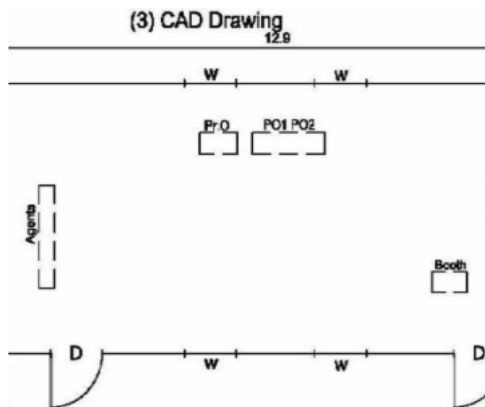

கையொப்பம்

Nazri Naksha

Google Map View

Polling Station Building Front View

Polling Station Front View

Cad View

Key MAP View

| | | | | | |
|--|------------|--|------------|--|------------|
| 1 பெயர் : தனலட்சுமி கணவர் பெயர்: முனிகிருஷ்ணன் வீட்டு எண் : 1 வயது : 62 பாலினம் : பெண் Photo is available | IBW1639665 | 2 பெயர் : சரோஜம்மா தந்தை பெயர்: வெங்கட சுப்பா நாயுடு வீட்டு எண் : 1 வயது : 60 பாலினம் : பெண் Photo is available | IBW1246537 | 3 பெயர் : ஜோதி கணவர் பெயர்: வெங்கடேஸ்வரலு நாயுடு வீட்டு எண் : 1 வயது : 54 பாலினம் : பெண் Photo is available | IBW1246503 |
| 4 பெயர் : தனஞ்செழியன் தந்தை பெயர்: நாக்கப்பா வீட்டு எண் : 1 வயது : 54 பாலினம் : ஆண் Photo is available | IBW1639673 | # 5 பெயர் : சுதாகரன் தே தந்தை பெயர்: தேவராஜ்ல வீட்டு எண் : 1 வயது : 48 பாலினம் : ஆண் Photo is available | IBW0529842 | 6 பெயர் : சங்கர் தந்தை பெயர்: மன்னார் வீட்டு எண் : 1 வயது : 46 பாலினம் : ஆண் Photo is available | HPH1591098 |
| 7 பெயர் : துர்கா தாயின் பெயர்: முனியம்மா வீட்டு எண் : 1 வயது : 44 பாலினம் : பெண் Photo is available | IBW1003169 | 8 பெயர் : சிடிப்பாபு தந்தை பெயர்: மன்னார் வீட்டு எண் : 1 வயது : 44 பாலினம் : ஆண் Photo is available | HPH1591122 | 9 பெயர் : வேணுமாதவ் தந்தை பெயர்: ராமசெந்திரநாயுடு வீட்டு எண் : 1 வயது : 39 பாலினம் : ஆண் Photo is available | IBW1223767 |
| 10 பெயர் : எகனாபுந் கணவர் பெயர்: ராஜேஷ் வீட்டு எண் : 1 வயது : 36 பாலினம் : பெண் Photo is available | IBW1246529 | 11 பெயர் : பரத் தந்தை பெயர்: வெங்கடரத்தினம் வீட்டு எண் : 1 வயது : 34 பாலினம் : ஆண் Photo is available | IBW0786137 | 12 பெயர் : கௌரி கணவர் பெயர்: பாலராஜலி வீட்டு எண் : 1 வயது : 27 பாலினம் : பெண் Photo is available | IBW1414739 |
| 13 பெயர் : தமிழ் செல்வன் தந்தை பெயர்: சிவகுமார் வீட்டு எண் : 1 வயது : 25 பாலினம் : ஆண் Photo is available | IBW1414721 | 14 பெயர் : ஜீவன்பிரசாத் தந்தை பெயர்: தனஞ்செயலு வீட்டு எண் : 1 வயது : 22 பாலினம் : ஆண் Photo is available | IBW2627974 | 15 பெயர் : மன்னார் தந்தை பெயர்: முனுசாமி வீட்டு எண் : 1-1 வயது : 71 பாலினம் : ஆண் Photo is available | HPH1591163 |
| 16 பெயர் : சுசீலாம்மா கணவர் பெயர்: மன்னார் வீட்டு எண் : 1-1 வயது : 65 பாலினம் : பெண் Photo is available | IBW1639681 | 17 பெயர் : லீலாவதி கணவர் பெயர்: சிடிப்பாபு வீட்டு எண் : 1-1 வயது : 32 பாலினம் : பெண் Photo is available | IBW1223858 | 18 பெயர் : வரதராஜலு ரா தந்தை பெயர்: நரசிம்மலு வீட்டு எண் : 1-2 வயது : 51 பாலினம் : ஆண் Photo is available | IBW1639699 |
| 19 பெயர் : மோகனா ரா கணவர் பெயர்: வரதராஜலு ரா வீட்டு எண் : 1/2 வயது : 50 பாலினம் : பெண் Photo is available | HPH1239268 | 20 பெயர் : ம்தாரபு விஜய கணவர் பெயர்: ம் தாநாஜநேயலு வீட்டு எண் : 1/3 வயது : 40 பாலினம் : பெண் Photo is available | IBW2820835 | #2 21 பெயர் : கிரிபிரசாத் ம தந்தை பெயர்: தாநாஜலு ரா வீட்டு எண் : 1/3 வயது : 19 பாலினம் : ஆண் Photo is available | IBW2804797 |
| 22 பெயர் : மஞ்சளா கே கணவர் பெயர்: சூர்யபுத்ரி வீட்டு எண் : 1/3தர்மராஜா கோஸ்ஸ்தர்த் வயது : 50 பாலினம் : பெண் Photo is available | IBW2624633 | 23 பெயர் : தீபிகா கணவர் பெயர்: சங்கர் வீட்டு எண் : 1-5 வயது : 36 பாலினம் : பெண் Photo is available | IBW1103795 | 24 பெயர் : ஸ்ரீநிவாசன் தந்தை பெயர்: ராமக்கிருஷ்ணன் வீட்டு எண் : 1/6 வயது : 51 பாலினம் : ஆண் Photo is available | IBW2401305 |
| 25 பெயர் : ஜெயலட்சுமி கணவர் பெயர்: சங்கர் வீட்டு எண் : 1-7 வயது : 36 பாலினம் : பெண் Photo is available | IBW1223759 | 26 பெயர் : ரேகா கணவர் பெயர்: ஜோதிபிரகாஷ் வீட்டு எண் : 1-7 வயது : 35 பாலினம் : பெண் Photo is available | IBW1189554 | 27 பெயர் : சங்கீதா தந்தை பெயர்: வெங்கடேசன் வீட்டு எண் : 1/11 வயது : 26 பாலினம் : பெண் Photo is available | WDR2064459 |
| 28 பெயர் : குப்பம்மா கணவர் பெயர்: கோபால் வீட்டு எண் : 1/12 வயது : 59 பாலினம் : பெண் Photo is available | IBW2325819 | 29 பெயர் : அரிப்பாபு தந்தை பெயர்: முனிரத்தினம் வீட்டு எண் : 1-14 வயது : 39 பாலினம் : ஆண் Photo is available | HPH3687787 | 30 பெயர் : ரா பாபுஜி தந்தை பெயர்: முனிரத்தினம் வீட்டு எண் : 1-14A வயது : 32 பாலினம் : ஆண் Photo is available | IBW0641282 |