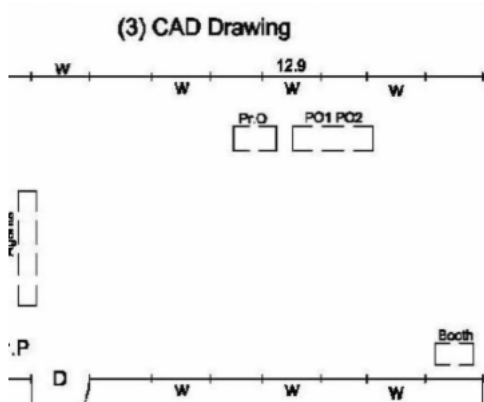

Cad View

Key MAP View