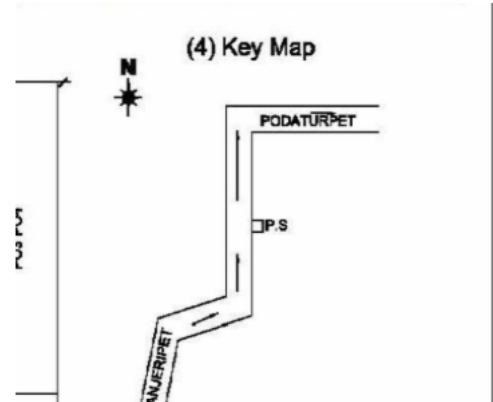

Cad View

Key MAP View