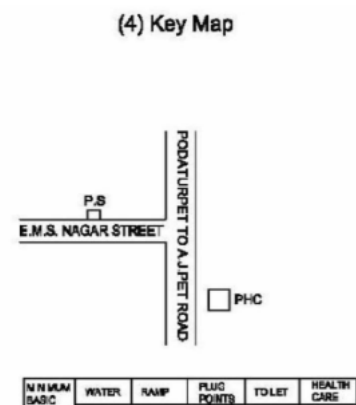

Key MAP View