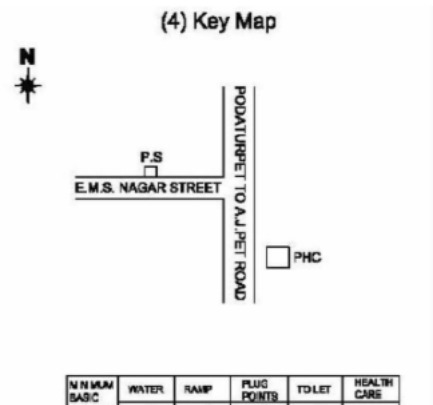

Key MAP View