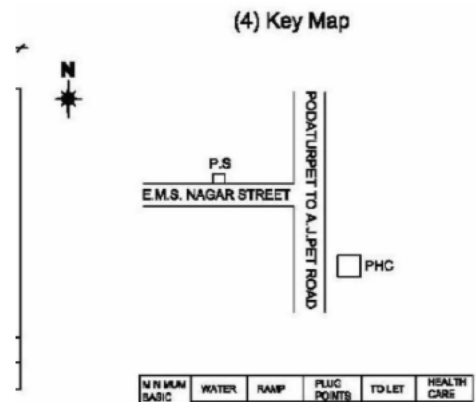

3. வாக்குச் சாவடியின் விவரங்கள்

<p>வாக்குச் சாவடியின் எண் மற்றும் பெயர் :</p> <p>49 - இ எஸ் எஸ் நிதிநாடும் நடுநிலைப்பள்ளி தெற்கு பகுதி, பொதட்டூர்பேட்டை-631208</p> <p>வாக்குச் சாவடியின் முகவரி :</p> <p>இ எஸ் எஸ் நிதிநாடும் நடுநிலைப்பள்ளி தெற்கு பகுதி, பொதட்டூர்பேட்டை-631208</p>	<p style="text-align: center;">வாக்குச் சாவடியின் வகைப்பாடு (ஆண்/பெண்/பொது)</p>	<p style="text-align: center;">பொது</p>
	<p>துணை வாக்குச் சாவடிகளின் எண்ணிக்கை :</p>	0

4. வாக்காளர்களின் எண்ணிக்கை

தொடங்கும் வரிசை எண்	முடியும் வரிசை எண்.	நிகர வாக்காளர்களின் எண்ணிக்கை			
		ஆண்	பெண்	மூன்றாம் பாலினம்	மொத்தம்
1	768	346	420	0	766

கையொப்பம்

Nazri Naksha

Google Map View

Polling Station Building Front View

Polling Station Front View

Cad View

Key MAP View