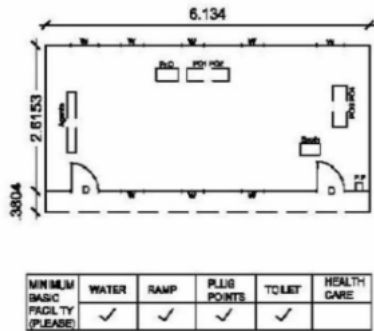

கையொப்பம்

Nazri Naksha

Google Map View

Polling Station Building Front View

Polling Station Front View

Cad View

Key MAP View

சட்டமன்றத் தொகுதியின் எண் மற்றும் பெயர் : 3-திருத்தணி
பிரிவு எண் மற்றும் பெயர் 1-பள்ளிப்பட்டு (பே), மெயின்ரோடு (வார்டு-3)