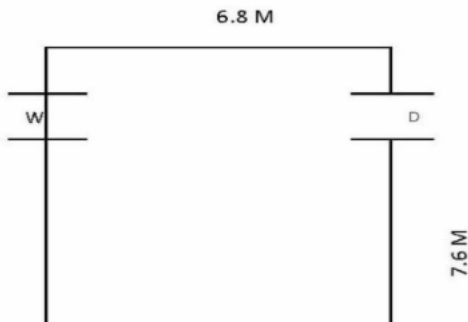

Polling Station Front View

Cad View

Key MAP View

(3) CAD DRAWING

(4) Key Map

1 பெயர் : தேசம்மாள் கணவர் பெயர்: புண்ணியகோட்டி வீட்டு எண் : 1 வயது : 69 பாலினம் : பெண் Photo is available	IBW0419200	2 பெயர் : கண்ணம்மா கணவர் பெயர்: தாமோதரம் வீட்டு எண் : 1 வயது : 64 பாலினம் : பெண் Photo is available	HPH3911096	3 பெயர் : சசிகலா கணவர் பெயர்: பாலகிருஷ்ணன் வீட்டு எண் : 1 வயது : 44 பாலினம் : பெண் Photo is available	HPH3113305
4 பெயர் : ஏம் பீ கார்த்திக் தந்தை பெயர்: ஏம் ஷா பாஸ்கரன் வீட்டு எண் : 02 வயது : 23 பாலினம் : ஆண் Photo is available	IBW2444198	5 பெயர் : நதியா எம் கே தந்தை பெயர்: கேசவன் வீட்டு எண் : 2/34 வயது : 35 பாலினம் : பெண் Photo is available	IBW0419176	6 பெயர் : பாலகிருஷ்ணன் தந்தை பெயர்: புண்ணியகோடி வீட்டு எண் : 3 வயது : 46 பாலினம் : ஆண் Photo is available	IBW0018127
7 பெயர் : இராஜா செ பா தந்தை பெயர்: செபா பாலகிருஷ்ணன் வீட்டு எண் : 3 வயது : 21 பாலினம் : ஆண் Photo is available	IBW2699346	8 பெயர் : நேதாஜி தந்தை பெயர்: பாபு வீட்டு எண் : 4 வயது : 26 பாலினம் : ஆண் Photo is available	IBW1316686	# 9 பெயர் : பாலாஜி தந்தை பெயர்: ஏகாம்பரம் வீட்டு எண் : 4A வயது : 53 பாலினம் : ஆண் Photo is available	HPH1527290
# 10 பெயர் : நீலாவதி கணவர் பெயர்: பாலாஜி வீட்டு எண் : 4A வயது : 49 பாலினம் : பெண் Photo is available	HPH1537430	11 பெயர் : சென்பக ராமன் தந்தை பெயர்: வெங்கடேசன் வீட்டு எண் : 4ஏ வயது : 39 பாலினம் : ஆண் Photo is available	IBW0876078	12 பெயர் : அரவிந்த் தந்தை பெயர்: பாலாஜி வீட்டு எண் : 4ஏ வயது : 25 பாலினம் : ஆண் Photo is available	IBW1380765
13 பெயர் : பூனா ஏ பா தந்தை பெயர்: பாலாஜி ஏ ஏ வீட்டு எண் : 4 ஏ வயது : 19 பாலினம் : பெண் Photo is available	IBW2780302	14 பெயர் : துரைசாமி தந்தை பெயர்: சிவலிங்கம் வீட்டு எண் : 6 வயது : 77 பாலினம் : ஆண் Photo is available	IBW1537646	15 பெயர் : அன்னியம்மாள் கணவர் பெயர்: துரைசாமி வீட்டு எண் : 6 வயது : 66 பாலினம் : பெண் Photo is available	IBW1537653
16 பெயர் : ஜீவரத்தினம் சி து தந்தை பெயர்: துரைசாமி வீட்டு எண் : 6 வயது : 46 பாலினம் : ஆண் Photo is available	IBW1537661	17 பெயர் : லதா கணவர் பெயர்: ஜீவரத்தினம் வீட்டு எண் : 6 வயது : 39 பாலினம் : பெண் Photo is available	HPH3731429	18 பெயர் : நேதாஜி தந்தை பெயர்: துரைசாமி வீட்டு எண் : 6 வயது : 34 பாலினம் : ஆண் Photo is available	HPH3990207
19 பெயர் : உமா கணவர் பெயர்: நேதாஜி வீட்டு எண் : 6 வயது : 27 பாலினம் : பெண் Photo is available	IBW2481927	20 பெயர் : பாக்கிய லக்ஷ்மி ஜீ தந்தை பெயர்: ஜீவரத்தினம் சி து வீட்டு எண் : 6 வயது : 19 பாலினம் : பெண் Photo is available	IBW2777753	21 பெயர் : குப்பம்மாள் கணவர் பெயர்: கிருஷ்ணன் வீட்டு எண் : 7 வயது : 91 பாலினம் : பெண் Photo is available	IBW1537679
22 பெயர் : வள்ளியம்மாள் கணவர் பெயர்: நாகலிங்கம் வீட்டு எண் : 7 வயது : 66 பாலினம் : பெண் Photo is available	IBW1537687	23 பெயர் : வினோத்குமார் ம நா தந்தை பெயர்: நாகலிங்கம் வீட்டு எண் : 7 வயது : 35 பாலினம் : ஆண் Photo is available	IBW0419234	24 பெயர் : கந்தசாமி தந்தை பெயர்: சிவலிங்கம் வீட்டு எண் : 8 வயது : 80 பாலினம் : ஆண் Photo is available	HPH3731486
25 பெயர் : ருத்தரப்பன் தந்தை பெயர்: சிவலிங்கம் வீட்டு எண் : 8 வயது : 73 பாலினம் : ஆண் Photo is available	IBW1537695	26 பெயர் : அலமேலு கணவர் பெயர்: கந்தசாமி வீட்டு எண் : 8 வயது : 71 பாலினம் : பெண் Photo is available	HPH3911146	27 பெயர் : பாஸ்கரன் தந்தை பெயர்: ருத்திரப்பன் வீட்டு எண் : 8 வயது : 43 பாலினம் : ஆண் Photo is available	HPH1526243
28 பெயர் : ராமு தந்தை பெயர்: ருத்தரப்பன் வீட்டு எண் : 8 வயது : 35 பாலினம் : ஆண் Photo is available	IBW0419143	29 பெயர் : பானுமதி கணவர் பெயர்: பாஸ்கரன் வீட்டு எண் : 8 வயது : 35 பாலினம் : பெண் Photo is available	IBW0643593	30 பெயர் : கல்பனா கணவர் பெயர்: ராமு வீட்டு எண் : 8 வயது : 31 பாலினம் : பெண் Photo is available	IBW2508471