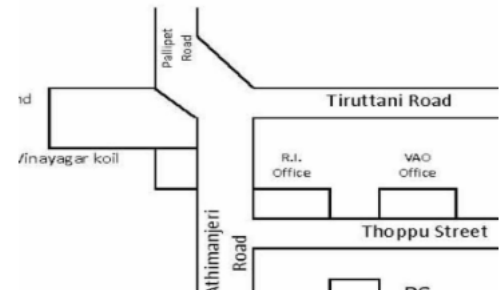

Polling Station Front View

Cad View

(3) CAD DRAWING

Key MAP View

(4) Key Map

சட்டமன்றத் தொகுதியின் எண் மற்றும் பெயர் : 3-திருத்தணி
பிரிவு எண் மற்றும் பெயர் 1-பொதட்டூர்பேட்டை (பே), நல்ல தண்ணீர் குளம் தெரு (வார்டு-13)