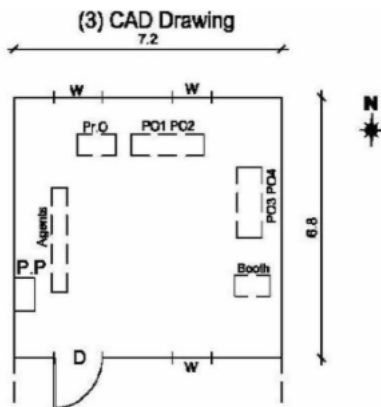

Google Map View

Polling Station Building Front View

Polling Station Front View

Cad View

Key MAP View

1 பெயர் : மணி தந்தை பெயர் : சொக்கலிங்கம் வீட்டு எண் : 2 வயது : 68 பாலினம் : ஆண்	IBW1597723 Photo is available	2 பெயர் : அம்பிகா கணவர் பெயர் : மணி வீட்டு எண் : 2 வயது : 61 பாலினம் : பெண்	IBW1597731 Photo is available	3 பெயர் : தியாகராஜன் தந்தை பெயர் : மணி வீட்டு எண் : 2 வயது : 35 பாலினம் : ஆண்	IBW0152454 Photo is available
4 பெயர் : பார்த்திபன் தந்தை பெயர் : மணி வீட்டு எண் : 2 வயது : 28 பாலினம் : ஆண்	IBW1106921 Photo is available	5 பெயர் : கந்தசாமி தந்தை பெயர் : சண்முகம் வீட்டு எண் : 3 வயது : 70 பாலினம் : ஆண்	IBW1597756 Photo is available	6 பெயர் : கன்னியம்மாள் கணவர் பெயர் : சோமசுந்தரம் வீட்டு எண் : 4 வயது : 63 பாலினம் : பெண்	HPH2361434 Photo is available
7 பெயர் : செந்தில்குமார் தந்தை பெயர் : சோமசுந்தரம் வீட்டு எண் : 4 வயது : 42 பாலினம் : ஆண்	HPH2362796 Photo is available	8 பெயர் : சூதா கௌத கணவர் பெயர் : செந்தில்குமார் எ சோ வீட்டு எண் : 4 வயது : 30 பாலினம் : பெண்	IBW2764223 Photo is available	9 பெயர் : மூர்த்தி தந்தை பெயர் : ஏகாம்பரம் வீட்டு எண் : 5 வயது : 54 பாலினம் : ஆண்	IBW1597806 Photo is available
10 பெயர் : சீதா.ஆ கணவர் பெயர் : மூர்த்தி.ஏ வீட்டு எண் : 5 வயது : 37 பாலினம் : பெண்	IBW2545739 Photo is available	11 பெயர் : தணிகாசலம் தந்தை பெயர் : ஏகாம்பரம் வீட்டு எண் : 6 வயது : 66 பாலினம் : ஆண்	IBW1597814 Photo is available	12 பெயர் : பத்மா கணவர் பெயர் : தணிகாசலம் வீட்டு எண் : 6 வயது : 63 பாலினம் : பெண்	IBW1597822 Photo is available
13 பெயர் : சீதா கணவர் பெயர் : மோகநாதன் வீட்டு எண் : 6 வயது : 27 பாலினம் : பெண்	IBW1382209 Photo is available	14 பெயர் : ரவி தந்தை பெயர் : ஆறுமுகம் வீட்டு எண் : 7 வயது : 63 பாலினம் : ஆண்	IBW1597855 Photo is available	15 பெயர் : இராஜா தந்தை பெயர் : இரவி வீட்டு எண் : 7 வயது : 43 பாலினம் : ஆண்	HPH2364081 Photo is available
16 பெயர் : இரமேஷ் தந்தை பெயர் : இரவி வீட்டு எண் : 7 வயது : 42 பாலினம் : ஆண்	HPH2362267 Photo is available	17 பெயர் : ராஜேஷ் தந்தை பெயர் : ரவி வீட்டு எண் : 7 வயது : 31 பாலினம் : ஆண்	IBW0787838 Photo is available	18 பெயர் : ரம்யா மோ ஆ கணவர் பெயர் : ரமேஷ் அ ர வீட்டு எண் : 7 வயது : 24 பாலினம் : பெண்	IBW2623841 Photo is available
19 பெயர் : சொக்கலிங்கம் தந்தை பெயர் : கனபதிமுதலி வீட்டு எண் : 8 வயது : 79 பாலினம் : ஆண்	IBW1597871 Photo is available	20 பெயர் : ஈஸ்வரன் தந்தை பெயர் : சொக்கலிங்கம் வீட்டு எண் : 8 வயது : 46 பாலினம் : ஆண்	HPH1358860 Photo is available	21 பெயர் : சங்கரன் தந்தை பெயர் : சொக்கலிங்கம் வீட்டு எண் : 8 வயது : 42 பாலினம் : ஆண்	HPH1359660 Photo is available
22 பெயர் : அண்ணாமலை தந்தை பெயர் : காளப்பன் வீட்டு எண் : 9 வயது : 51 பாலினம் : ஆண்	IBW1597913 Photo is available	23 பெயர் : சாந்தி கணவர் பெயர் : அண்ணாமலை வீட்டு எண் : 9 வயது : 45 பாலினம் : பெண்	HPH2363703 Photo is available	24 பெயர் : செல்வம் தந்தை பெயர் : காளப்பன் வீட்டு எண் : 9 வயது : 44 பாலினம் : ஆண்	HPH2363802 Photo is available
25 பெயர் : இலிதா கணவர் பெயர் : செல்வம் வீட்டு எண் : 9 வயது : 43 பாலினம் : பெண்	HPH2363711 Photo is available	26 பெயர் : லலிதா தந்தை பெயர் : அண்ணாமலை வீட்டு எண் : 9 வயது : 25 பாலினம் : பெண்	IBW1382126 Photo is available	27 பெயர் : அருண் குமார் தந்தை பெயர் : செல்வம் வீட்டு எண் : 9 வயது : 23 பாலினம் : ஆண்	IBW2445443 Photo is available
28 பெயர் : சிவா தந்தை பெயர் : அண்ணாமலை வீட்டு எண் : 9 வயது : 23 பாலினம் : ஆண்	IBW2445492 Photo is available	29 பெயர் : தீபா கா செ தந்தை பெயர் : செல்வம் கா கா வீட்டு எண் : 9 வயது : 20 பாலினம் : பெண்	IBW2668481 Photo is available	30 பெயர் : விஜி கா அ தந்தை பெயர் : அண்ணாமலை கா கா வீட்டு எண் : 9 வயது : 20 பாலினம் : பெண்	IBW2668812 Photo is available