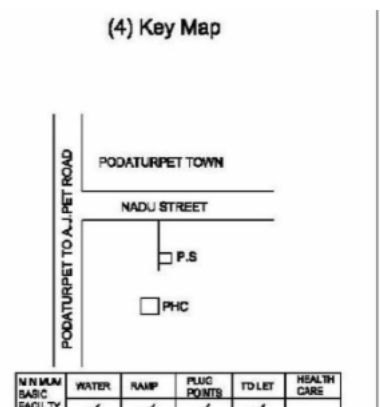

Google Map View

Polling Station Building Front View

Polling Station Front View

Cad View

Key MAP View

1 பெயர் : மணி தந்தை பெயர் : சொக்கலிங்கம் வீட்டு எண் : 2 வயது : 68 பாலினம் : ஆண்	IBW1597723 Photo is available	2 பெயர் : அம்பிகா கணவர் பெயர் : மணி வீட்டு எண் : 2 வயது : 61 பாலினம் : பெண்	IBW1597731 Photo is available	3 பெயர் : தியாகராஜன் தந்தை பெயர் : மணி வீட்டு எண் : 2 வயது : 35 பாலினம் : ஆண்	IBW0152454 Photo is available
4 பெயர் : பார்த்திபன் தந்தை பெயர் : மணி வீட்டு எண் : 2 வயது : 28 பாலினம் : ஆண்	IBW1106921 Photo is available	5 பெயர் : கந்தசாமி தந்தை பெயர் : சண்முகம் வீட்டு எண் : 3 வயது : 70 பாலினம் : ஆண்	IBW1597756 Photo is available	6 பெயர் : கன்னியம்மாள் கணவர் பெயர் : சோமசுந்தரம் வீட்டு எண் : 4 வயது : 63 பாலினம் : பெண்	HPH2361434 Photo is available
7 பெயர் : செந்தில்குமார் தந்தை பெயர் : சோமசுந்தரம் வீட்டு எண் : 4 வயது : 42 பாலினம் : ஆண்	HPH2362796 Photo is available	8 பெயர் : சூதா கௌத கணவர் பெயர் : செந்தில்குமார் எ சோ வீட்டு எண் : 4 வயது : 30 பாலினம் : பெண்	IBW2764223 Photo is available	9 பெயர் : மூர்த்தி தந்தை பெயர் : ஏகாம்பரம் வீட்டு எண் : 5 வயது : 54 பாலினம் : ஆண்	IBW1597806 Photo is available
10 பெயர் : சீதா.ஆ கணவர் பெயர் : மூர்த்தி.ஏ வீட்டு எண் : 5 வயது : 37 பாலினம் : பெண்	IBW2545739 Photo is available	11 பெயர் : தணிகாசலம் தந்தை பெயர் : ஏகாம்பரம் வீட்டு எண் : 6 வயது : 66 பாலினம் : ஆண்	IBW1597814 Photo is available	12 பெயர் : பத்மா கணவர் பெயர் : தணிகாசலம் வீட்டு எண் : 6 வயது : 63 பாலினம் : பெண்	IBW1597822 Photo is available
13 பெயர் : சீதா கணவர் பெயர் : மோகநாதன் வீட்டு எண் : 6 வயது : 27 பாலினம் : பெண்	IBW1382209 Photo is available	14 பெயர் : ரவி தந்தை பெயர் : ஆறுமுகம் வீட்டு எண் : 7 வயது : 63 பாலினம் : ஆண்	IBW1597855 Photo is available	15 பெயர் : இராஜா தந்தை பெயர் : இரவி வீட்டு எண் : 7 வயது : 43 பாலினம் : ஆண்	HPH2364081 Photo is available
16 பெயர் : இரமேஷ் தந்தை பெயர் : இரவி வீட்டு எண் : 7 வயது : 42 பாலினம் : ஆண்	HPH2362267 Photo is available	17 பெயர் : ராஜேஷ் தந்தை பெயர் : ரவி வீட்டு எண் : 7 வயது : 31 பாலினம் : ஆண்	IBW0787838 Photo is available	18 பெயர் : ரம்யா மோ ஆ கணவர் பெயர் : ரமேஷ் அ ர வீட்டு எண் : 7 வயது : 24 பாலினம் : பெண்	IBW2623841 Photo is available
19 பெயர் : சொக்கலிங்கம் தந்தை பெயர் : கனபதிமுதலி வீட்டு எண் : 8 வயது : 79 பாலினம் : ஆண்	IBW1597871 Photo is available	20 பெயர் : ஈஸ்வரன் தந்தை பெயர் : சொக்கலிங்கம் வீட்டு எண் : 8 வயது : 46 பாலினம் : ஆண்	HPH1358860 Photo is available	21 பெயர் : சங்கரன் தந்தை பெயர் : சொக்கலிங்கம் வீட்டு எண் : 8 வயது : 42 பாலினம் : ஆண்	HPH1359660 Photo is available
22 பெயர் : அண்ணாமலை தந்தை பெயர் : காளப்பன் வீட்டு எண் : 9 வயது : 51 பாலினம் : ஆண்	IBW1597913 Photo is available	23 பெயர் : சாந்தி கணவர் பெயர் : அண்ணாமலை வீட்டு எண் : 9 வயது : 45 பாலினம் : பெண்	HPH2363703 Photo is available	24 பெயர் : செல்வம் தந்தை பெயர் : காளப்பன் வீட்டு எண் : 9 வயது : 44 பாலினம் : ஆண்	HPH2363802 Photo is available
25 பெயர் : இலிதா கணவர் பெயர் : செல்வம் வீட்டு எண் : 9 வயது : 43 பாலினம் : பெண்	HPH2363711 Photo is available	26 பெயர் : லலிதா தந்தை பெயர் : அண்ணாமலை வீட்டு எண் : 9 வயது : 25 பாலினம் : பெண்	IBW1382126 Photo is available	27 பெயர் : அருண் குமார் தந்தை பெயர் : செல்வம் வீட்டு எண் : 9 வயது : 23 பாலினம் : ஆண்	IBW2445443 Photo is available
28 பெயர் : சிவா தந்தை பெயர் : அண்ணாமலை வீட்டு எண் : 9 வயது : 23 பாலினம் : ஆண்	IBW2445492 Photo is available	29 பெயர் : தீபா கா செ தந்தை பெயர் : செல்வம் கா கா வீட்டு எண் : 9 வயது : 20 பாலினம் : பெண்	IBW2668481 Photo is available	30 பெயர் : விஜி கா அ தந்தை பெயர் : அண்ணாமலை கா கா வீட்டு எண் : 9 வயது : 20 பாலினம் : பெண்	IBW2668812 Photo is available