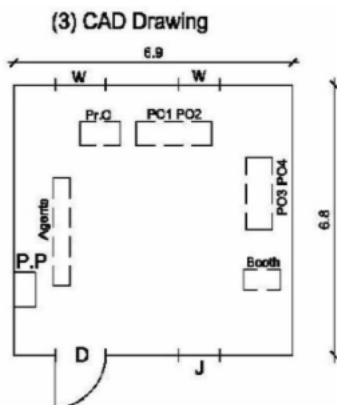

Google Map View

Polling Station Building Front View

Polling Station Front View

Cad View

Key MAP View

சட்டமன்றத் தொகுதியின் எண் மற்றும் பெயர் : 3-திருத்தணி
பிரிவு எண் மற்றும் பெயர் 1-பொதட்டூர்பேட்டை (பே), தோப்புத்தெரு(வார்டு-7)