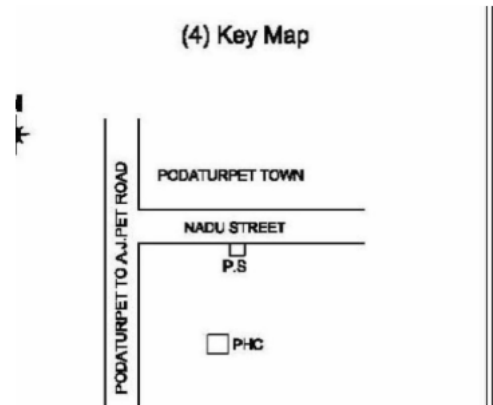

3. வாக்குச் சாவடியின் விவரங்கள்

<p>வாக்குச் சாவடியின் எண் மற்றும் பெயர் :</p> <p>54 - அரசினர் ஆண்கள் மேல்நிலைப்பள்ளி புதியகட்டிடம் கிழக்கு பக்கம், குடியனவர்தெரு (பொதட்டூர்பேட்டை)-631208</p> <p>வாக்குச் சாவடியின் முகவரி :</p> <p>அரசினர் ஆண்கள் மேல்நிலைப்பள்ளி புதியகட்டிடம் கிழக்கு பக்கம், குடியனவர்தெரு (பொதட்டூர்பேட்டை)-631208</p>	<p>வாக்குச் சாவடியின் வகைப்பாடு (ஆண்/பெண்/பொது)</p> <p>துணை வாக்குச் சாவடிகளின் எண்ணிக்கை :</p>	<p>பொது</p> <p style="font-size: 24px;">0</p>
---	---	--

Google Map View

Polling Station Building Front View

Polling Station Front View

Cad View

Key MAP View

சட்டமன்றத் தொகுதியின் எண் மற்றும் பெயர் : 3-திருத்தணி
பிரிவு எண் மற்றும் பெயர் 1-பொதட்டூர்பேட்டை (பே), தோப்புத்தெரு(வார்டு-7)