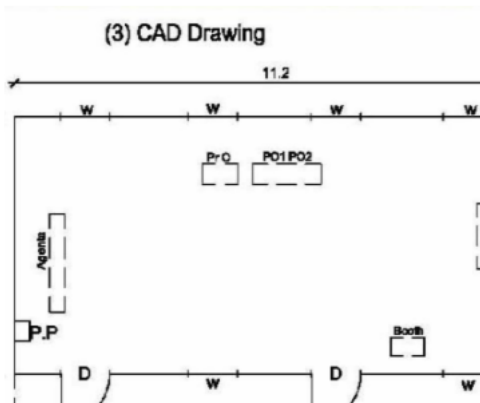

Cad View

Key MAP View