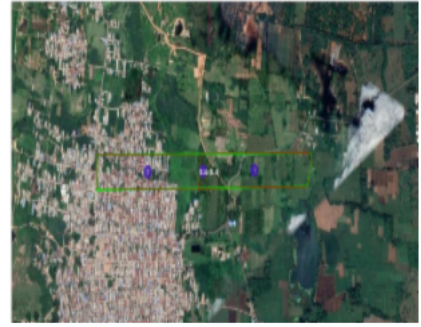

3. வாக்குச் சாவடியின் விவரங்கள்

<p>வாக்குச் சாவடியின் எண் மற்றும் பெயர் :</p> <p>57 - அரசினர் பெண்கள் மேல்நிலைப்பள்ளி கிழக்கு பக்கம், பொதட்டூர்பேட்டை-631208</p> <p>வாக்குச் சாவடியின் முகவரி :</p> <p>அரசினர் பெண்கள் மேல்நிலைப்பள்ளி கிழக்கு பக்கம், பொதட்டூர்பேட்டை-631208</p>	<p>வாக்குச் சாவடியின் வகைப்பாடு (ஆண்/பெண்/பொது)</p>	<p>பொது</p>
	<p>துணை வாக்குச் சாவடிகளின் எண்ணிக்கை :</p>	<p>0</p>

4. வாக்காளர்களின் எண்ணிக்கை

தொடங்கும் வரிசை எண்	முடியும் வரிசை எண்.	நிகர வாக்காளர்களின் எண்ணிக்கை			
		ஆண்	பெண்	மூன்றாம் பாலினம்	மொத்தம்
1	1027	514	502	0	1016

கையொப்பம்

Nazri Naksha

Google Map View

Polling Station Building Front View