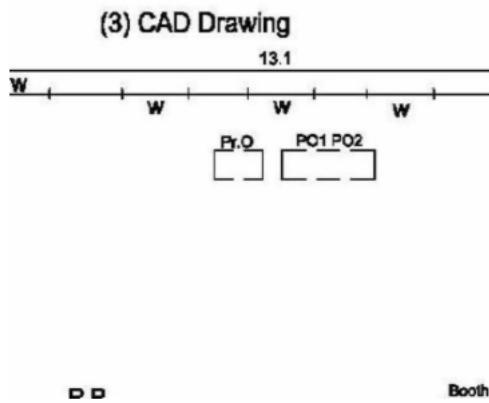

Cad View

Key MAP View