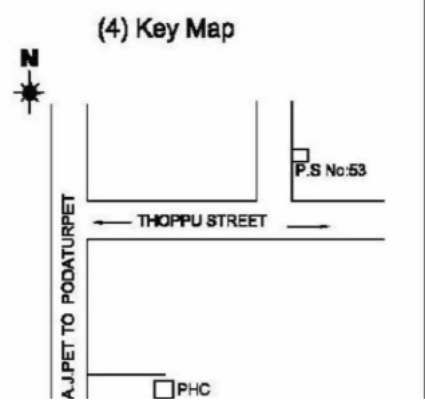

Cad View

Key MAP View