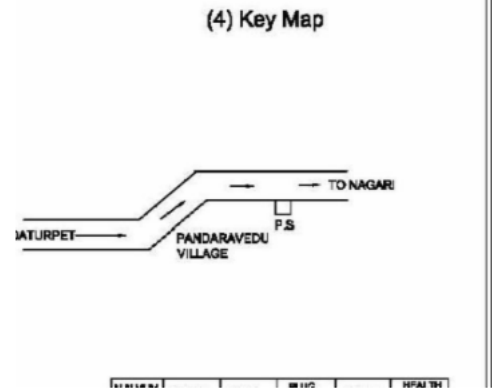

Cad View

Key MAP View