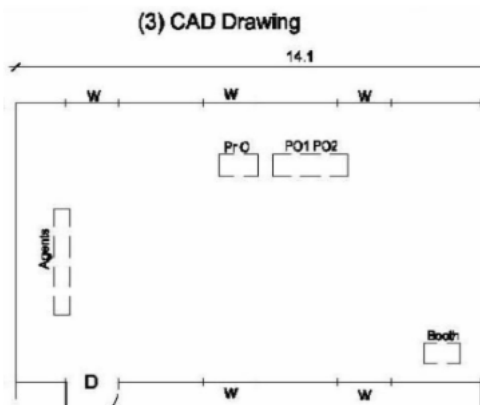

Cad View

Key MAP View