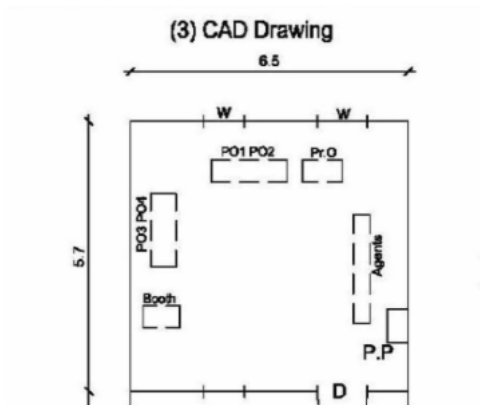

Google Map View

Polling Station Building Front View

Polling Station Front View

Cad View

Key MAP View

1 பெயர் : பாலகிருஷ்ணன் தந்தை பெயர்: ராகவரெட்டி வீட்டு எண் : 1 வயது : 76 பாலினம் : ஆண் Photo is available	IBW2293991	2 பெயர் : பிரேமா கணவர் பெயர்: பாலகிருஷ்ணன் வீட்டு எண் : 1 வயது : 70 பாலினம் : பெண் Photo is available	IBW2294007	3 பெயர் : இராணியம்மாள் கணவர் பெயர்: சலபதி வீட்டு எண் : 1 வயது : 44 பாலினம் : பெண் Photo is available	HPH1786052
4 பெயர் : நீலமணிகண்டன் தந்தை பெயர்: துரைசாமி வீட்டு எண் : 1 வயது : 37 பாலினம் : ஆண் Photo is available	HPH3945789	5 பெயர் : மணிகண்டன் தந்தை பெயர்: ராமலிங்கம் வீட்டு எண் : 1-68ஸி வயது : 28 பாலினம் : ஆண் Photo is available	IBW1191881	6 பெயர் : சரவணப்பெருமாள் தந்தை பெயர்: அண்ணாதுரை வீட்டு எண் : 2 வயது : 33 பாலினம் : ஆண் Photo is available	IBW0965384
7 பெயர் : ராணி கணவர் பெயர்: துரைசாமி வீட்டு எண் : 3 வயது : 61 பாலினம் : பெண் Photo is available	IBW2294049	# 8 பெயர் : பிரசாத் தந்தை பெயர்: துரைசாமி வீட்டு எண் : 3 வயது : 41 பாலினம் : ஆண் Photo is available	HPH1787233	9 பெயர் : அம்சா கணவர் பெயர்: ஷோக்கோடன் வீட்டு எண் : 4 வயது : 58 பாலினம் : பெண் Photo is available	IBW2294064
10 பெயர் : சின்னப்பமந்தடி தந்தை பெயர்: முனிசாமி வீட்டு எண் : 5 வயது : 81 பாலினம் : ஆண் Photo is available	IBW2294072	11 பெயர் : கேணம்மா கணவர் பெயர்: சின்னப்பமந்தடி வீட்டு எண் : 5 வயது : 78 பாலினம் : பெண் Photo is available	IBW2294080	12 பெயர் : ராஜேந்திரன் தந்தை பெயர்: சின்னப்பமந்தடி வீட்டு எண் : 5 வயது : 51 பாலினம் : ஆண் Photo is available	IBW2294098
13 பெயர் : இராமசந்திரன் தந்தை பெயர்: கோவிந்தன் வீட்டு எண் : 6 வயது : 76 பாலினம் : ஆண் Photo is available	IBW2294106	14 பெயர் : கோவிந்தமந்தடி தந்தை பெயர்: முனுசாமி வீட்டு எண் : 7 வயது : 83 பாலினம் : ஆண் Photo is available	IBW2294114	15 பெயர் : முனியம்மாள் கணவர் பெயர்: கோவிந்தமந்தடி வீட்டு எண் : 7 வயது : 71 பாலினம் : பெண் Photo is available	IBW2294122
16 பெயர் : மனோகர் தந்தை பெயர்: சேகர் பி வீட்டு எண் : 7 வயது : 34 பாலினம் : ஆண் Photo is available	IBW0311902	17 பெயர் : சிரஞ்சிவி தந்தை பெயர்: பாலகிருஷ்ணன் வீட்டு எண் : 8 வயது : 53 பாலினம் : ஆண் Photo is available	IBW2294130	18 பெயர் : அமுலு கணவர் பெயர்: சிரஞ்சிவி வீட்டு எண் : 8 வயது : 51 பாலினம் : பெண் Photo is available	IBW2294148
19 பெயர் : கணேஷ் தந்தை பெயர்: ரவி வீட்டு எண் : 8 வயது : 25 பாலினம் : ஆண் Photo is available	IBW2343325	20 பெயர் : யோகனாந்தா தந்தை பெயர்: வாசுதேவன் வீட்டு எண் : 8a வயது : 30 பாலினம் : ஆண் Photo is available	IBW1191857	21 பெயர் : ரவி தந்தை பெயர்: சுப்பமந்தடி வீட்டு எண் : 10 வயது : 51 பாலினம் : ஆண் Photo is available	IBW2294155
22 பெயர் : பார்வதி கணவர் பெயர்: ரவி வீட்டு எண் : 10 வயது : 49 பாலினம் : பெண் Photo is available	IBW2294163	23 பெயர் : வினோத் தந்தை பெயர்: ரவி வீட்டு எண் : 10 வயது : 30 பாலினம் : ஆண் Photo is available	IBW1009489	24 பெயர் : குணசேகர் தந்தை பெயர்: ரவி வீட்டு எண் : 10 வயது : 27 பாலினம் : ஆண் Photo is available	IBW1390152
25 பெயர் : ஆகாஷ் ர தந்தை பெயர்: ரவி ச வீட்டு எண் : 10 வயது : 24 பாலினம் : ஆண் Photo is available	IBW2624864	26 பெயர் : பரசுராமன் தந்தை பெயர்: ராமசாமி வீட்டு எண் : 11 வயது : 60 பாலினம் : ஆண் Photo is available	IBW2294171	27 பெயர் : புஜ்ஜி கணவர் பெயர்: பரசுராமன் வீட்டு எண் : 11 வயது : 49 பாலினம் : பெண் Photo is available	HPH2402006
28 பெயர் : ஹரி கிருஷ்ணன் தந்தை பெயர்: பரசுராமன் வீட்டு எண் : 11 வயது : 25 பாலினம் : ஆண் Photo is available	IBW1417260	29 பெயர் : நரசிம்மன் தந்தை பெயர்: சுப்பமந்தடி வீட்டு எண் : 12 வயது : 58 பாலினம் : ஆண் Photo is available	IBW2294189	30 பெயர் : ராஜேஸ்வரி கணவர் பெயர்: நரசிம்மன் வீட்டு எண் : 12 வயது : 53 பாலினம் : பெண் Photo is available	IBW2294197