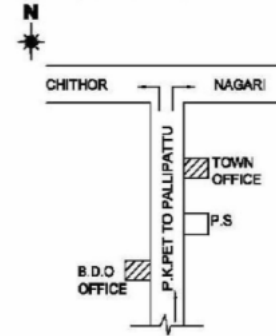

**3. வாக்குச் சாவடியின் விவரங்கள்**

வாக்குச் சாவடியின் எண் மற்றும் பெயர் : 7 - ஊராட்சி ஒன்றியத் துவக்கப்பள்ளி வடக்கு முகவாசல், தளவாய்ப்பட்டடை-631207  வாக்குச் சாவடியின் முகவரி : ஊராட்சி ஒன்றியத் துவக்கப்பள்ளி வடக்கு முகவாசல், தளவாய்ப்பட்டடை-631207	<b>வாக்குச் சாவடியின் வகைப்பாடு (ஆண்/பெண்/பொது)</b>	<b>பொது</b>
	<b>துணை வாக்குச் சாவடிகளின் எண்ணிக்கை :</b>	0

Polling Station Front View

Cad View

Key MAP View

(3) CAD Drawing

(4) Key Map

சட்டமன்றத் தொகுதியின் எண் மற்றும் பெயர் : 3-திருத்தணி  
பிரிவு எண் மற்றும் பெயர் 1-பள்ளிப்பட்டு (பே), ஆஞ்சநேயர் நகர்(வார்டு-5)

பாகம் எண் : 7