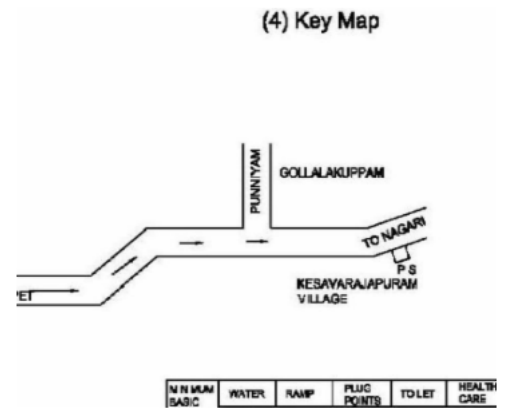

Google Map View

Polling Station Building Front View

Polling Station Front View

Cad View

Key MAP View

1 பெயர் : தயாளன் தந்தை பெயர் : செஞ்சு வீட்டு எண் : 1 வயது : 51 பாலினம் : ஆண் Photo is available	IBW0028365	2 பெயர் : வளர்மதி கணவர் பெயர் : தீனதயாளன் வீட்டு எண் : 1 வயது : 46 பாலினம் : பெண் Photo is available	HPH1787191	# 3 பெயர் : தினேஷ் குமார் தந்தை பெயர் : தயாலன் வீட்டு எண் : 1 வயது : 24 பாலினம் : ஆண் Photo is available	IBW2326528
# 4 பெயர் : வேலன் த தந்தை பெயர் : தயாளன் செ வீட்டு எண் : 1 வயது : 22 பாலினம் : ஆண் Photo is available	IBW2626844	# 5 பெயர் : ராணி கணவர் பெயர் : சுப்பிரமணி வீட்டு எண் : 2 வயது : 63 பாலினம் : பெண் Photo is available	IBW2299014	6 பெயர் : மணிகண்டன் தந்தை பெயர் : பாபு வீட்டு எண் : 3 வயது : 28 பாலினம் : ஆண் Photo is available	IBW1253095
7 பெயர் : விக்கேஷ் தந்தை பெயர் : பாபு வீட்டு எண் : 3 வயது : 26 பாலினம் : ஆண் Photo is available	IBW1391614	8 பெயர் : பாபு தந்தை பெயர் : சுப்பிரமணி வீட்டு எண் : 3A வயது : 50 பாலினம் : ஆண் Photo is available	IBW2299030	9 பெயர் : ஜானகி கணவர் பெயர் : பாபு வீட்டு எண் : 3A வயது : 49 பாலினம் : பெண் Photo is available	HPH1056662
10 பெயர் : கஸ்தூரி கணவர் பெயர் : கிருஷ்ணன் வீட்டு எண் : 4 வயது : 53 பாலினம் : பெண் Photo is available	IBW2299048	11 பெயர் : விஜயன் தந்தை பெயர் : கிருஷ்ணன் வீட்டு எண் : 4 வயது : 34 பாலினம் : ஆண் Photo is available	IBW0607523	12 பெயர் : ரங்கசாமி தந்தை பெயர் : கோவிந்தசாமி வீட்டு எண் : 4A வயது : 50 பாலினம் : ஆண் Photo is available	IBW2299055
13 பெயர் : சரிதா கணவர் பெயர் : ரங்கசாமி வீட்டு எண் : 4ஏ வயது : 44 பாலினம் : பெண் Photo is available	HPH2398840	14 பெயர் : பூவரசன் தந்தை பெயர் : ரங்கசாமி வீட்டு எண் : 4ஏ வயது : 23 பாலினம் : ஆண் Photo is available	IBW2484285	15 பெயர் : தேன்மொழி தந்தை பெயர் : ஜெகநாதன் வீட்டு எண் : 5 வயது : 34 பாலினம் : பெண் Photo is available	IBW0455873
16 பெயர் : தர்மன் தந்தை பெயர் : சின்னபையன் வீட்டு எண் : 5A வயது : 61 பாலினம் : ஆண் Photo is available	IBW2299063	17 பெயர் : பார்வதி கணவர் பெயர் : தர்மன் வீட்டு எண் : 5A வயது : 51 பாலினம் : பெண் Photo is available	HPH2397933	18 பெயர் : விஜய் தந்தை பெயர் : தருமன் வீட்டு எண் : 5ஏ வயது : 29 பாலினம் : ஆண் Photo is available	IBW1009935
19 பெயர் : அஜய் குமார் தந்தை பெயர் : தர்மன் வீட்டு எண் : 5ஏ வயது : 24 பாலினம் : ஆண் Photo is available	IBW2326452	20 பெயர் : மோனிஷா கணவர் பெயர் : விஜய் வீட்டு எண் : 5ஏ வயது : 24 பாலினம் : பெண் Photo is available	IBW2713535	21 பெயர் : செஞ்சி தந்தை பெயர் : தொப்பன் வீட்டு எண் : 6 வயது : 78 பாலினம் : ஆண் Photo is available	IBW2298982
22 பெயர் : கன்னியம்மாள் கணவர் பெயர் : செஞ்சி வீட்டு எண் : 6 வயது : 67 பாலினம் : பெண் Photo is available	IBW2298990	23 பெயர் : ரமணி கணவர் பெயர் : ரமேஷ் வீட்டு எண் : 6ஏ வயது : 47 பாலினம் : பெண் Photo is available	IBW0615310	24 பெயர் : விஷ்வா தந்தை பெயர் : ரமேஷ் வீட்டு எண் : 6ஏ வயது : 26 பாலினம் : ஆண் Photo is available	IBW2326585
25 பெயர் : சம்பத் தந்தை பெயர் : சொக்கலிங்கம் வீட்டு எண் : 7 வயது : 43 பாலினம் : ஆண் Photo is available	HPH2398337	26 பெயர் : ரேவதி தந்தை பெயர் : சொக்கலிங்கம் வீட்டு எண் : 7 வயது : 39 பாலினம் : பெண் Photo is available	HPH3972304	27 பெயர் : சுந்தரமூர்த்தி தந்தை பெயர் : சொக்கலிங்கம் வீட்டு எண் : 7 வயது : 31 பாலினம் : ஆண் Photo is available	IBW1009950
28 பெயர் : லாவண்யா கணவர் பெயர் : சம்பத் வீட்டு எண் : 7 வயது : 29 பாலினம் : பெண் Photo is available	IBW1009919	# 29 பெயர் : உமாபதி தந்தை பெயர் : பீக்கி வீட்டு எண் : 8 வயது : 74 பாலினம் : ஆண் Photo is available	IBW2299071	30 பெயர் : சின்னபொன்னு கணவர் பெயர் : துரைசாமிரெட்டி வீட்டு எண் : 10 வயது : 82 பாலினம் : பெண் Photo is available	HPH3871514