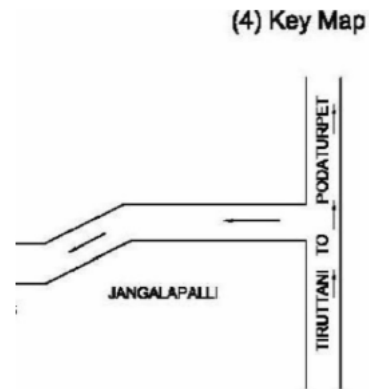

Cad View

Key MAP View