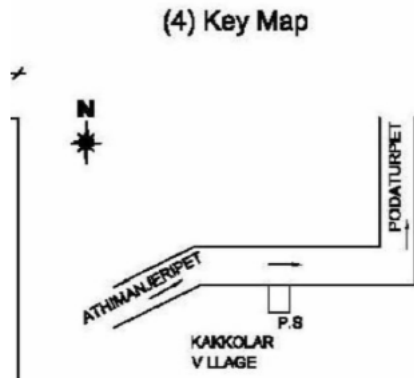

Key MAP View