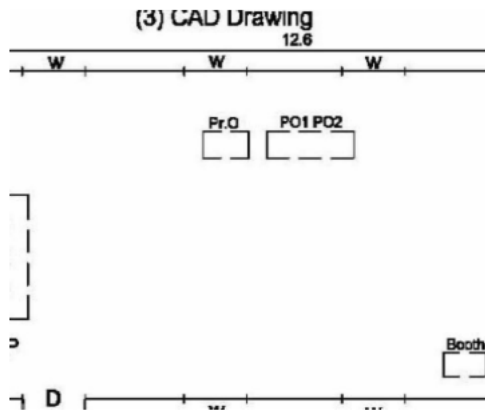

Cad View

Key MAP View