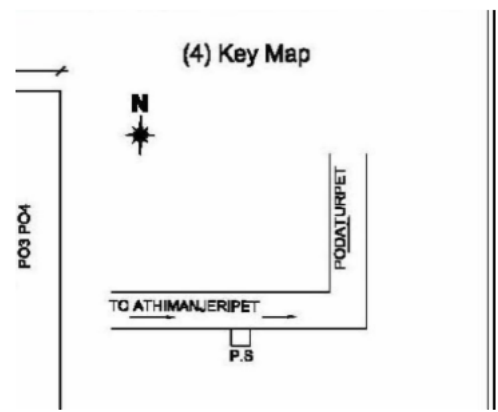

Cad View

Key MAP View