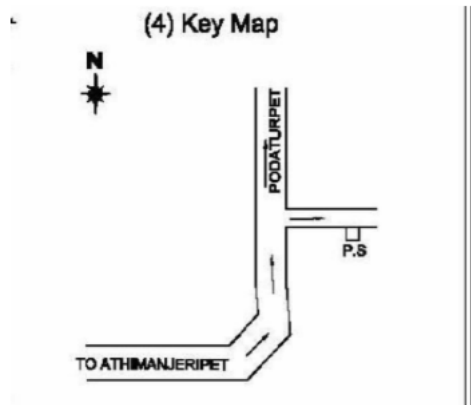

Cad View

Key MAP View