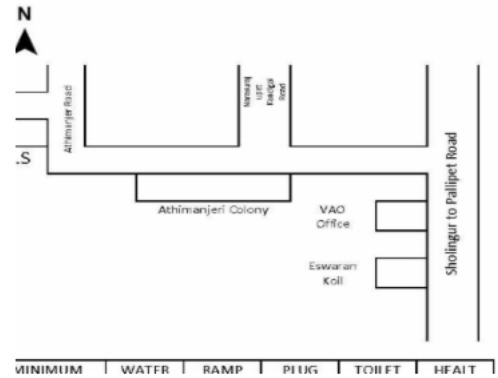

Polling Station Front View

Cad View

(3) CAD DRAWING

Key MAP View

(4) Key Map

சட்டமன்றத் தொகுதியின் எண் மற்றும் பெயர் : 3-திருத்தணி  
பிரிவு எண் மற்றும் பெயர் 1-அத்திமாஞ்சேரி (ஊ), இருளர்காலனி (வார்டு-1)

1 பெயர் : உஷா தந்தை பெயர்: ஞானபிரகாசம் வீட்டு எண் : 1 வயது : 40 பாலினம் : பெண்	HPH3816980 Photo is available	2 பெயர் : வசந்த குமாரி கணவர் பெயர்: கோவிந்தன் வீட்டு எண் : 1 வயது : 36 பாலினம் : பெண்	IBW0655449 Photo is available	3 பெயர் : பாலேம்மா கணவர் பெயர்: ரஜினி வீட்டு எண் : 7 வயது : 41 பாலினம் : பெண்	IBW2778157 Photo is available
4 பெயர் : கண்ணையா தாயின் பெயர்: பாலியம்மா வீட்டு எண் : 10 வயது : 34 பாலினம் : ஆண்	IBW1225382 Photo is available	5 பெயர் : காளவதி கணவர் பெயர்: சிவா வீட்டு எண் : 15 வயது : 37 பாலினம் : பெண்	IBW0316711 Photo is available	6 பெயர் : கல்பனா கணவர் பெயர்: விஷ்ணு வீட்டு எண் : 16 வயது : 25 பாலினம் : பெண்	IBW2527315 Photo is available
7 பெயர் : விஷ்ணு தந்தை பெயர்: கோவிந்தன் வீட்டு எண் : 16 வயது : 24 பாலினம் : ஆண்	IBW2546299 Photo is available	8 பெயர் : நந்தினி தந்தை பெயர்: கோவிந்தராஜலு வீட்டு எண் : 16 வயது : 22 பாலினம் : பெண்	IBW2563724 Photo is available	9 பெயர் : கணேசம்மாள் கணவர் பெயர்: கோவிந்தன் வீட்டு எண் : 17 வயது : 56 பாலினம் : பெண்	IBW1500651 Photo is available
10 பெயர் : வடிவேல் தந்தை பெயர்: சுப்பிரமணி வீட்டு எண் : 17 வயது : 49 பாலினம் : ஆண்	HPH2435584 Photo is available	# 11 பெயர் : ஸ்ரீராமன் கோவிந்தையர் தந்தை பெயர்: கோவிந்தன் வீட்டு எண் : 17 வயது : 47 பாலினம் : ஆண்	HPH2434959 Photo is available	12 பெயர் : கோவிந்தராஜீலு இதரர் பெயர்: குமாரி வீட்டு எண் : 17 வயது : 46 பாலினம் : ஆண்	IBW1074152 Photo is available
13 பெயர் : வனதாட்சி கணவர் பெயர்: ஸ்ரீராமலு வீட்டு எண் : 17 வயது : 41 பாலினம் : பெண்	IBW0032425 Photo is available	14 பெயர் : விஜய் தந்தை பெயர்: செங்கம்மாள் வீட்டு எண் : 19 வயது : 42 பாலினம் : ஆண்	HPH2435592 Photo is available	15 பெயர் : அமுதா கணவர் பெயர்: ரகு வீட்டு எண் : 19 வயது : 32 பாலினம் : பெண்	IBW1074145 Photo is available
16 பெயர் : ரகு தாயின் பெயர்: செங்கம்மா வீட்டு எண் : 19 வயது : 31 பாலினம் : பெண்	IBW1074129 Photo is available	17 பெயர் : பிரகாஷ் தந்தை பெயர்: வடிவேல் வீட்டு எண் : 19 வயது : 29 பாலினம் : ஆண்	IBW2527281 Photo is available	18 பெயர் : தாசுஷாயனி தந்தை பெயர்: பாபு வீட்டு எண் : 19 வயது : 23 பாலினம் : பெண்	IBW2527331 Photo is available
19 பெயர் : லோகேஷ் வ தந்தை பெயர்: வடிவேல் வீட்டு எண் : 19 வயது : 23 பாலினம் : ஆண்	IBW2527307 Photo is available	20 பெயர் : கௌரப்பா தந்தை பெயர்: பசவய்யா வீட்டு எண் : 20 வயது : 66 பாலினம் : ஆண்	IBW0316893 Photo is available	21 பெயர் : ராஜம்மா கணவர் பெயர்: கௌரப்பா வீட்டு எண் : 20 வயது : 53 பாலினம் : பெண்	IBW0317057 Photo is available
22 பெயர் : வெங்கடேஷ் தந்தை பெயர்: அங்கய்யா வீட்டு எண் : 20A வயது : 46 பாலினம் : ஆண்	IBW0316752 Photo is available	23 பெயர் : பாரதி கணவர் பெயர்: வடிவேல் வீட்டு எண் : 20A வயது : 44 பாலினம் : பெண்	HPH2435568 Photo is available	24 பெயர் : சாலம்மாள் கணவர் பெயர்: வெங்கடேஷ் வீட்டு எண் : 20A வயது : 40 பாலினம் : பெண்	IBW0316976 Photo is available
25 பெயர் : எல்லம்மாள் கணவர் பெயர்: தர்மய்யன் வீட்டு எண் : 21 வயது : 71 பாலினம் : பெண்	IBW1507557 Photo is available	26 பெயர் : சிவா தந்தை பெயர்: தர்மய்யன் வீட்டு எண் : 21 வயது : 46 பாலினம் : ஆண்	HPH3672011 Photo is available	27 பெயர் : சரேஷ் தந்தை பெயர்: புஜ்ஜீ வீட்டு எண் : 21 வயது : 44 பாலினம் : ஆண்	IBW1225259 Photo is available
28 பெயர் : புஷ்பலதா தந்தை பெயர்: தர்மய்யன் வீட்டு எண் : 21 வயது : 25 பாலினம் : பெண்	IBW2642361 Photo is available	29 பெயர் : கஸ்தூரி தந்தை பெயர்: தர்மய்யன் வீட்டு எண் : 21 வயது : 24 பாலினம் : பெண்	IBW2642676 Photo is available	30 பெயர் : தேசம்மா கணவர் பெயர்: பாபு வீட்டு எண் : 22 வயது : 61 பாலினம் : பெண்	HPH2435394 Photo is available