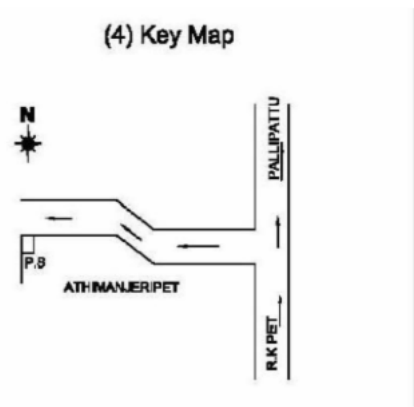

Cad View

Key MAP View