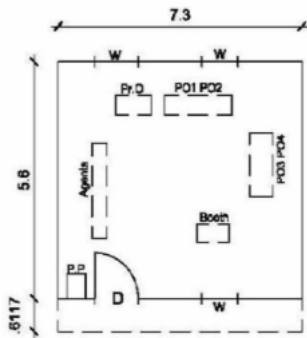

Polling Station Building Front View

Polling Station Front View

Cad View

Key MAP View

(3) CAD Drawing

(4) Key Map

சட்டமன்றத் தொகுதியின் எண் மற்றும் பெயர் : 3-திருத்தணி  
பிரிவு எண் மற்றும் பெயர் 1-பள்ளிப்பட்டு (பே), சோளிங்கர் ரோடு (வார்டு-12)