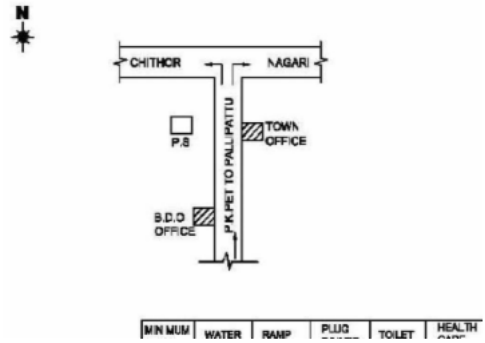

Polling Station Building Front View

Polling Station Front View

Cad View

Key MAP View

(3) CAD Drawing

(4) Key Map

சட்டமன்றத் தொகுதியின் எண் மற்றும் பெயர் : 3-திருத்தணி  
பிரிவு எண் மற்றும் பெயர் 1-பள்ளிப்பட்டு (பே), சோளிங்கர் ரோடு (வார்டு-12)