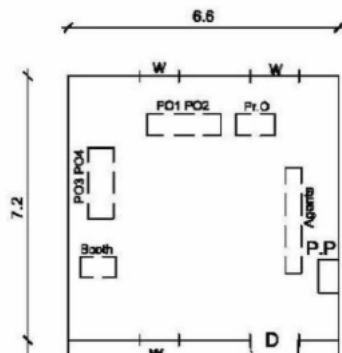

Polling Station Front View

Cad View

Key MAP View

(3) CAD Drawing

(4) Key Map

சட்டமன்றத் தொகுதியின் எண் மற்றும் பெயர் : 3-திருத்தணி பிரிவு எண் மற்றும் பெயர் 1-கொடிவலசா (ஊ), முனியப்பமுதலி தெரு (வார்டு-2)

1 பெயர் : வசந்தா கணவர் பெயர்: சண்முகம் வீட்டு எண் : 1 வயது : 46 பாலினம் : பெண் Photo is available	IBW1011998	2 பெயர் : முரளி தந்தை பெயர்: வெங்கடேசன் வீட்டு எண் : 1-299 வயது : 40 பாலினம் : ஆண் Photo is available	IBW0795377	3 பெயர் : இலட்சுமி கணவர் பெயர்: ஆனந்தன் வீட்டு எண் : 2 வயது : 44 பாலினம் : பெண் Photo is available	IBW0424036
4 பெயர் : வீரமணி தந்தை பெயர்: திருவண்ணாமலை வீட்டு எண் : 2 வயது : 39 பாலினம் : ஆண் Photo is available	IBW0423525	5 பெயர் : குணவதி கணவர் பெயர்: கேசவன் வீட்டு எண் : 2 வயது : 37 பாலினம் : பெண் Photo is available	IBW0423541	6 பெயர் : இளையராஜா தந்தை பெயர்: ராமன் வீட்டு எண் : 2/422ஏ வயது : 37 பாலினம் : ஆண் Photo is available	HPH3998002
7 பெயர் : நடராஜன் தந்தை பெயர்: கிருஷ்ணன் வீட்டு எண் : 2-423 வயது : 56 பாலினம் : ஆண் Photo is available	IBW0155390	8 பெயர் : மணிவண்ணன் தந்தை பெயர்: அண்ணாமலை வீட்டு எண் : 2-425 வயது : 41 பாலினம் : ஆண் Photo is available	HPH3998507	9 பெயர் : லோகநாதன் தந்தை பெயர்: தங்கவேல் வீட்டு எண் : 2-427 வயது : 37 பாலினம் : ஆண் Photo is available	IBW0033324
10 பெயர் : லட்சுமி கணவர் பெயர்: சிதம்பரம் வீட்டு எண் : 2-431 வயது : 57 பாலினம் : பெண் Photo is available	HPH3998523	11 பெயர் : காயத்ரி கணவர் பெயர்: துரைவேல் வீட்டு எண் : 2-431 வயது : 35 பாலினம் : பெண் Photo is available	IBW0458901	12 பெயர் : லாவண்யா கணவர் பெயர்: ஹரி வீட்டு எண் : 2/433 வயது : 27 பாலினம் : பெண் Photo is available	IBW2344042
13 பெயர் : பாலச்சந்திரன் தந்தை பெயர்: முனுசாமி வீட்டு எண் : 2-434 வயது : 67 பாலினம் : ஆண் Photo is available	IBW0458786	14 பெயர் : சரஸ்வதி கணவர் பெயர்: பாலசந்திரன் வீட்டு எண் : 2-434 வயது : 61 பாலினம் : பெண் Photo is available	IBW0458885	15 பெயர் : நவீன் தந்தை பெயர்: பாலசந்திரன் வீட்டு எண் : 2-434 வயது : 39 பாலினம் : ஆண் Photo is available	IBW0458935
16 பெயர் : சே பா திய்யா கணவர் பெயர்: பூ ச கார்த்திக் வீட்டு எண் : 2-434 வயது : 36 பாலினம் : பெண் Photo is available	IBW0458950	17 பெயர் : மலர்விழி கணவர் பெயர்: இராமேஷ் வீட்டு எண் : 2-442 வயது : 37 பாலினம் : பெண் Photo is available	IBW0656660	18 பெயர் : சீனிவாசன் தந்தை பெயர்: வெங்கடேசன் வீட்டு எண் : 2-443 வயது : 37 பாலினம் : ஆண் Photo is available	HPH3998481
19 பெயர் : ராஜேஷ்குமார் தந்தை பெயர்: வெங்கடேசன் வீட்டு எண் : 2-443 வயது : 34 பாலினம் : ஆண் Photo is available	IBW0458828	20 பெயர் : திய்யா பூகோ கணவர் பெயர்: சீனிவாசன் வவெ வீட்டு எண் : 2/443 வயது : 28 பாலினம் : பெண் Photo is available	IBW2461671	21 பெயர் : கீதா சே ப கணவர் பெயர்: ராஜேஷ்குமார் வ வெ வீட்டு எண் : 2-443 வயது : 27 பாலினம் : பெண் Photo is available	IBW1296524
22 பெயர் : ஸ்ரீநிவாசன் தந்தை பெயர்: வெங்கடேசன் வீட்டு எண் : 2/474 வயது : 23 பாலினம் : ஆண் Photo is available	IBW2457984	23 பெயர் : சங்கீதா கணவர் பெயர்: மதிவாணன் வீட்டு எண் : 2-503 வயது : 34 பாலினம் : பெண் Photo is available	IBW1192731	24 பெயர் : ரேவதி கணவர் பெயர்: சேகர் வீட்டு எண் : 2-573 வயது : 43 பாலினம் : பெண் Photo is available	IBW0033449
#2 25 பெயர் : பூ ரா பாஸ்கரன் தந்தை பெயர்: ராமச்சந்திரன் வீட்டு எண் : 2-587 வயது : 46 பாலினம் : ஆண் Photo is available	IBW0033456	26 பெயர் : ரேவதி கணவர் பெயர்: விநாயகம் வீட்டு எண் : 2-635 வயது : 35 பாலினம் : பெண் Photo is available	IBW1192715	27 பெயர் : ரம்யா தந்தை பெயர்: குமார் வீட்டு எண் : 2/641 வயது : 24 பாலினம் : பெண் Photo is available	IBW2546372
28 பெயர் : சந்தோஷ்குமார் தந்தை பெயர்: பாரகவி வீட்டு எண் : 2-736 வயது : 38 பாலினம் : ஆண் Photo is available	IBW0033464	29 பெயர் : மோகனன் தந்தை பெயர்: முனசாமி வீட்டு எண் : 180 வயது : 72 பாலினம் : ஆண் Photo is available	IBW1593466	30 பெயர் : மல்லீஸ்வரி கணவர் பெயர்: மோகனன் வீட்டு எண் : 180 வயது : 65 பாலினம் : பெண் Photo is available	IBW1593474