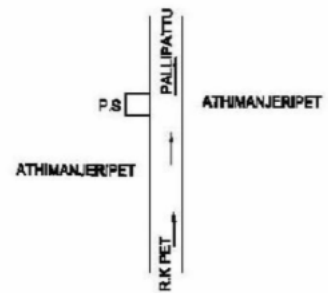

Polling Station Front View

Cad View

Key MAP View

(3) CAD Drawing

(4) Key Map

சட்டமன்றத் தொகுதியின் எண் மற்றும் பெயர் : 3-திருத்தணி பிரிவு எண் மற்றும் பெயர் 1-கொடிவலசா (ஊ), முனியப்பமுதலி தெரு (வார்டு-2)

1 பெயர் : வசந்தா கணவர் பெயர்: சண்முகம் வீட்டு எண் : 1 வயது : 46 பாலினம் : பெண் Photo is available	IBW1011998	2 பெயர் : முரளி தந்தை பெயர்: வெங்கடேசன் வீட்டு எண் : 1-299 வயது : 40 பாலினம் : ஆண் Photo is available	IBW0795377	3 பெயர் : இலட்சுமி கணவர் பெயர்: ஆனந்தன் வீட்டு எண் : 2 வயது : 44 பாலினம் : பெண் Photo is available	IBW0424036
4 பெயர் : வீரமணி தந்தை பெயர்: திருவண்ணாமலை வீட்டு எண் : 2 வயது : 39 பாலினம் : ஆண் Photo is available	IBW0423525	5 பெயர் : குணவதி கணவர் பெயர்: கேசவன் வீட்டு எண் : 2 வயது : 37 பாலினம் : பெண் Photo is available	IBW0423541	6 பெயர் : இளையராஜா தந்தை பெயர்: ராமன் வீட்டு எண் : 2/422ஏ வயது : 37 பாலினம் : ஆண் Photo is available	HPH3998002
7 பெயர் : நடராஜன் தந்தை பெயர்: கிருஷ்ணன் வீட்டு எண் : 2-423 வயது : 56 பாலினம் : ஆண் Photo is available	IBW0155390	8 பெயர் : மணிவண்ணன் தந்தை பெயர்: அண்ணாமலை வீட்டு எண் : 2-425 வயது : 41 பாலினம் : ஆண் Photo is available	HPH3998507	9 பெயர் : லோகநாதன் தந்தை பெயர்: தங்கவேல் வீட்டு எண் : 2-427 வயது : 37 பாலினம் : ஆண் Photo is available	IBW0033324
10 பெயர் : லட்சுமி கணவர் பெயர்: சிதம்பரம் வீட்டு எண் : 2-431 வயது : 57 பாலினம் : பெண் Photo is available	HPH3998523	11 பெயர் : காயத்ரி கணவர் பெயர்: துரைவேல் வீட்டு எண் : 2-431 வயது : 35 பாலினம் : பெண் Photo is available	IBW0458901	12 பெயர் : லாவண்யா கணவர் பெயர்: ஹரி வீட்டு எண் : 2/433 வயது : 27 பாலினம் : பெண் Photo is available	IBW2344042
13 பெயர் : பாலச்சந்திரன் தந்தை பெயர்: முனுசாமி வீட்டு எண் : 2-434 வயது : 67 பாலினம் : ஆண் Photo is available	IBW0458786	14 பெயர் : சரஸ்வதி கணவர் பெயர்: பாலசந்திரன் வீட்டு எண் : 2-434 வயது : 61 பாலினம் : பெண் Photo is available	IBW0458885	15 பெயர் : நவீன் தந்தை பெயர்: பாலசந்திரன் வீட்டு எண் : 2-434 வயது : 39 பாலினம் : ஆண் Photo is available	IBW0458935
16 பெயர் : சே பா திய்யா கணவர் பெயர்: பூ ச கார்த்திக் வீட்டு எண் : 2-434 வயது : 36 பாலினம் : பெண் Photo is available	IBW0458950	17 பெயர் : மலர்விழி கணவர் பெயர்: இராமேஷ் வீட்டு எண் : 2-442 வயது : 37 பாலினம் : பெண் Photo is available	IBW0656660	18 பெயர் : சீனிவாசன் தந்தை பெயர்: வெங்கடேசன் வீட்டு எண் : 2-443 வயது : 37 பாலினம் : ஆண் Photo is available	HPH3998481
19 பெயர் : ராஜேஷ்குமார் தந்தை பெயர்: வெங்கடேசன் வீட்டு எண் : 2-443 வயது : 34 பாலினம் : ஆண் Photo is available	IBW0458828	20 பெயர் : திய்யா பூகோ கணவர் பெயர்: சீனிவாசன் வவெ வீட்டு எண் : 2/443 வயது : 28 பாலினம் : பெண் Photo is available	IBW2461671	21 பெயர் : கீதா சே ப கணவர் பெயர்: ராஜேஷ்குமார் வ வெ வீட்டு எண் : 2-443 வயது : 27 பாலினம் : பெண் Photo is available	IBW1296524
22 பெயர் : ஸ்ரீநிவாசன் தந்தை பெயர்: வெங்கடேசன் வீட்டு எண் : 2/474 வயது : 23 பாலினம் : ஆண் Photo is available	IBW2457984	23 பெயர் : சங்கீதா கணவர் பெயர்: மதிவாணன் வீட்டு எண் : 2-503 வயது : 34 பாலினம் : பெண் Photo is available	IBW1192731	24 பெயர் : ரேவதி கணவர் பெயர்: சேகர் வீட்டு எண் : 2-573 வயது : 43 பாலினம் : பெண் Photo is available	IBW0033449
#2 25 பெயர் : பூ ரா பாஸ்கரன் தந்தை பெயர்: ராமச்சந்திரன் வீட்டு எண் : 2-587 வயது : 46 பாலினம் : ஆண் Photo is available	IBW0033456	26 பெயர் : ரேவதி கணவர் பெயர்: விநாயகம் வீட்டு எண் : 2-635 வயது : 35 பாலினம் : பெண் Photo is available	IBW1192715	27 பெயர் : ரம்யா தந்தை பெயர்: குமார் வீட்டு எண் : 2/641 வயது : 24 பாலினம் : பெண் Photo is available	IBW2546372
28 பெயர் : சந்தோஷ்குமார் தந்தை பெயர்: பாரகவி வீட்டு எண் : 2-736 வயது : 38 பாலினம் : ஆண் Photo is available	IBW0033464	29 பெயர் : மோகனன் தந்தை பெயர்: முனசாமி வீட்டு எண் : 180 வயது : 72 பாலினம் : ஆண் Photo is available	IBW1593466	30 பெயர் : மல்லீஸ்வரி கணவர் பெயர்: மோகனன் வீட்டு எண் : 180 வயது : 65 பாலினம் : பெண் Photo is available	IBW1593474