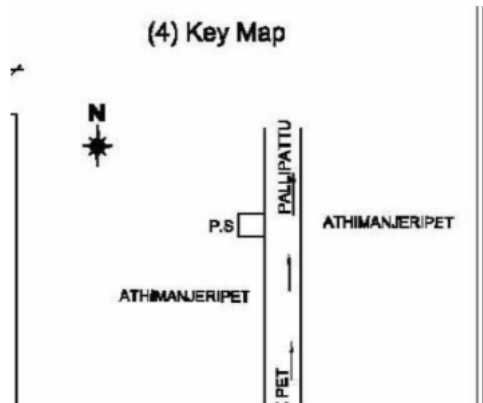

Key MAP View