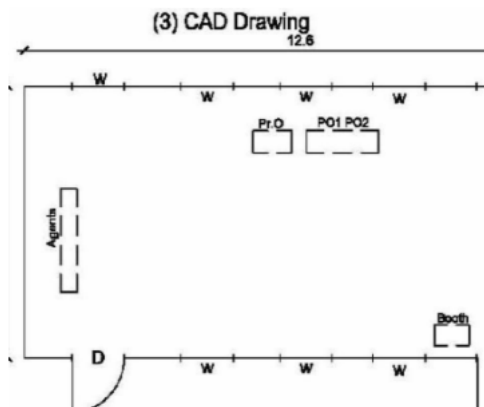

கையொப்பம்

Nazri Naksha

Google Map View

Polling Station Building Front View

Polling Station Front View

Cad View

Key MAP View

சட்டமன்றத் தொகுதியின் எண் மற்றும் பெயர் : 3-திருத்தணி பிரிவு எண் மற்றும் பெயர் 1-கொடிவலசா (ஊ), சின்னஅத்திமாஞ்சேரி, (வார்டு-3)