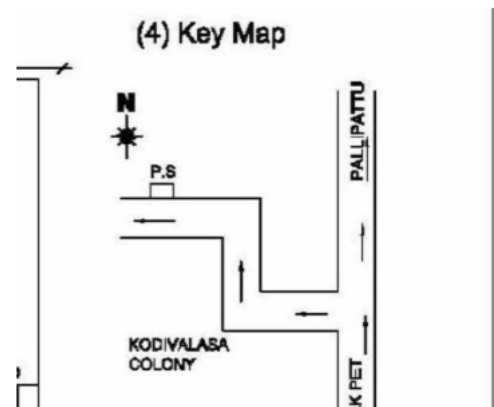

Cad View

Key MAP View