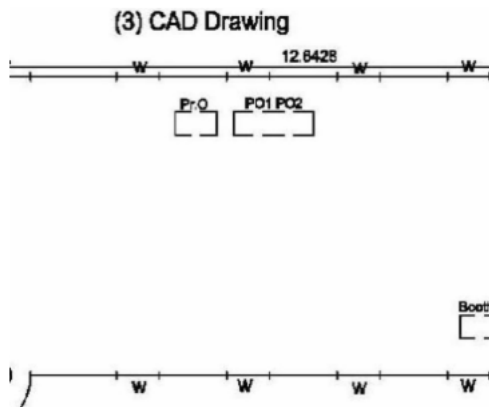

Cad View

Key MAP View