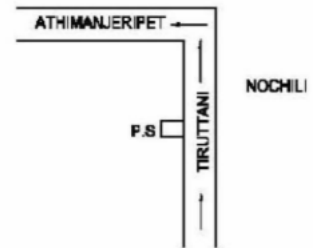

Polling Station Front View

Cad View

Key MAP View

(4) Key Map

சட்டமன்றத் தொகுதியின் எண் மற்றும் பெயர் : 3-திருத்தணி
பிரிவு எண் மற்றும் பெயர் 1-நொச்சிலி (ஊ), எருவமிட்டூர் (வார்டு-1)

1 பெயர் : பாபு தந்தை பெயர் : செங்கன் வீட்டு எண் : 1 வயது : 69 பாலினம் : ஆண் Photo is available	IBW0615815	2 பெயர் : சீனிவாசலு தந்தை பெயர் : செங்கம் வீட்டு எண் : 1 வயது : 66 பாலினம் : ஆண் Photo is available	IBW1693803	3 பெயர் : பாஸ்கர் தந்தை பெயர் : பாபு வீட்டு எண் : 1 வயது : 41 பாலினம் : ஆண் Photo is available	IBW0615757
4 பெயர் : தேன்குமார் தந்தை பெயர் : சீனிவாசலு நாயுடு வீட்டு எண் : 1 வயது : 39 பாலினம் : ஆண் Photo is available	IBW0036616	5 பெயர் : சந்திரசேகர் தந்தை பெயர் : கிருஷ்ணமநாயுடு வீட்டு எண் : 1 வயது : 29 பாலினம் : பெண் Photo is available	IBW1120989	6 பெயர் : சுசீலா கணவர் பெயர் : முனசாமி வீட்டு எண் : 1 வயது : 29 பாலினம் : பெண் Photo is available	IBW1120948
7 பெயர் : அஞ்சல தேவி கணவர் பெயர் : தேன் குமார் வீட்டு எண் : 1-2 வயது : 37 பாலினம் : பெண் Photo is available	IBW1193168	8 பெயர் : ஹரிபாபு தந்தை பெயர் : சீனிவாசலு நாயுடு வீட்டு எண் : 1-2 வயது : 33 பாலினம் : ஆண் Photo is available	IBW1193184	9 பெயர் : தாமோதர் தந்தை பெயர் : பாஸ்கர் வீட்டு எண் : 1-7 வயது : 33 பாலினம் : ஆண் Photo is available	IBW0887182
10 பெயர் : கஜபதி தந்தை பெயர் : பாஸ்கர் வீட்டு எண் : 1-7 வயது : 30 பாலினம் : ஆண் Photo is available	IBW0887166	11 பெயர் : ராஜேஷ்வரி கணவர் பெயர் : சித்தம் வீட்டு எண் : 1-10 வயது : 61 பாலினம் : பெண் Photo is available	IBW0887141	12 பெயர் : சரத்பாபு -- தந்தை பெயர் : கிருஷ்ணன் வீட்டு எண் : 1-11 வயது : 36 பாலினம் : ஆண் Photo is available	IBW0425918
13 பெயர் : ஸ்ரீதர் தந்தை பெயர் : வெங்கடேஷ் நாயுடு வீட்டு எண் : 1/13 வயது : 35 பாலினம் : ஆண் Photo is available	IBW2527752	14 பெயர் : கௌரி கணவர் பெயர் : நரசிம்மன் வீட்டு எண் : 1-14 வயது : 61 பாலினம் : பெண் Photo is available	IBW0425926	15 பெயர் : சுபத்தரம்மா கணவர் பெயர் : வெங்கடேசன் வீட்டு எண் : 1-14A வயது : 58 பாலினம் : பெண் Photo is available	IBW0887109
16 பெயர் : லட்சுமி தந்தை பெயர் : கிருஷ்ணம நாயுடு வீட்டு எண் : 1-14A வயது : 30 பாலினம் : பெண் Photo is available	IBW0887067	17 பெயர் : நாஸ்யா கோரேஜுஅலா கணவர் பெயர் : ரவிசுமார் கோரேஜுஅலா வீட்டு எண் : 1/14,ஏசுவாமிதூர் வயது : 29 பாலினம் : பெண் Photo is available	IBW2580181	18 பெயர் : ரவிக்குமார் தந்தை பெயர் : நரசிம்மன் வீட்டு எண் : 1/14,ஏசுவாமிதூர்,நோசீலீ வயது : 34 பாலினம் : ஆண் Photo is available	IBW0425942
19 பெயர் : கிஷோர் தந்தை பெயர் : கிருஷ்ணன் நாயுடு வீட்டு எண் : 1/16 வயது : 25 பாலினம் : ஆண் Photo is available	IBW1419613	20 பெயர் : சுமன் தந்தை பெயர் : வெங்கடேஷ் வீட்டு எண் : 1/19 வயது : 34 பாலினம் : ஆண் Photo is available	IBW0966986	21 பெயர் : ஜீ குகன் பாபு தந்தை பெயர் : ஜெயராம் நைடு வீட்டு எண் : 1/22 வயது : 23 பாலினம் : ஆண் Photo is available	IBW2515906
22 பெயர் : சுப்பிரமணியம் -- தந்தை பெயர் : பாண்டிநாயுடு வீட்டு எண் : 1-27 வயது : 56 பாலினம் : ஆண் Photo is available	IBW0425900	23 பெயர் : தாமு கே தந்தை பெயர் : சுப்பிரமணியம் நைடு வீட்டு எண் : 1/27 வயது : 32 பாலினம் : ஆண் Photo is available	IBW1419555	24 பெயர் : சரண்யா தந்தை பெயர் : சுப்பிரமணியம் வீட்டு எண் : 1/27 வயது : 29 பாலினம் : பெண் Photo is available	IBW1419589
25 பெயர் : ரமணி தந்தை பெயர் : சிரஞ்ஜிவுலு வீட்டு எண் : 1/27பி வயது : 22 பாலினம் : பெண் Photo is available	IBW2795383	26 பெயர் : அமுலு கணவர் பெயர் : தசரதன் வீட்டு எண் : 1-47 வயது : 47 பாலினம் : பெண் Photo is available	IBW0036632	27 பெயர் : வஜ்ஜிரவேல் தாயின் பெயர் : பிரமிலா வீட்டு எண் : 1-47 வயது : 39 பாலினம் : ஆண் Photo is available	HPH3948080
28 பெயர் : துளசி தந்தை பெயர் : கிருஷ்ணமோகன் வீட்டு எண் : 1/48 வயது : 25 பாலினம் : பெண் Photo is available	IBW1398270	29 பெயர் : கஜபதி தந்தை பெயர் : முனியப்பன் வீட்டு எண் : 1-55a வயது : 37 பாலினம் : ஆண் Photo is available	IBW0460584	30 பெயர் : சாவித்திரி கணவர் பெயர் : கிருஷ்ணம நாயுடு வீட்டு எண் : 1-59 வயது : 82 பாலினம் : பெண் Photo is available	IBW0036640