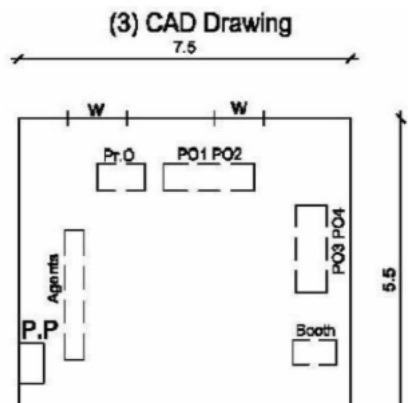

Google Map View

Polling Station Building Front View

Polling Station Front View

Cad View

Key MAP View

1 பெயர் : விமலா கணவர் பெயர்: பாபு வீட்டு எண் : 1 வயது : 59 பாலினம் : பெண் Photo is available	IBW0615807	2 பெயர் : ரமேஷ் தந்தை பெயர்: முருகேசன் வீட்டு எண் : 1 வயது : 35 பாலினம் : ஆண் Photo is available	IBW0660118	3 பெயர் : ரம்பா கணவர் பெயர்: சதீஷ் குமார் வீட்டு எண் : 1 வயது : 35 பாலினம் : பெண் Photo is available	IBW2458537
4 பெயர் : சொந்தர்யா கணவர் பெயர்: வெங்கடேசன் வீட்டு எண் : 1 வயது : 29 பாலினம் : பெண் Photo is available	IBW1225762	5 பெயர் : சகுந்தலா கணவர் பெயர்: அந்ஜினேய சேட்டை வீட்டு எண் : 1/166 வயது : 75 பாலினம் : பெண் Photo is available	IBW2343689	6 பெயர் : ஜகதீஷ் தந்தை பெயர்: பழனி வீட்டு எண் : 1/393 வயது : 29 பாலினம் : ஆண் Photo is available	IBW1419761
7 பெயர் : சாய்லட்சுமி லோ தந்தை பெயர்: லோகநாதன் வீட்டு எண் : 1/418 விநாயகர் தெரு வயது : 20 பாலினம் : பெண் Photo is available	IBW2733046	8 பெயர் : குணா கணவர் பெயர்: லோகேஷ் வீட்டு எண் : 1/462 வயது : 27 பாலினம் : பெண் Photo is available	IBW2458552	9 பெயர் : குணசேகர் தந்தை பெயர்: சீனிவாச ரெட்டி வீட்டு எண் : 2 வயது : 45 பாலினம் : ஆண் Photo is available	IBW0660159
10 பெயர் : சரவணகுமார் தந்தை பெயர்: வெங்கடமுனி வீட்டு எண் : 2 வயது : 38 பாலினம் : ஆண் Photo is available	HPH3931797	11 பெயர் : க சதீஷ்குமார் தந்தை பெயர்: க வெங்கடமுனி வீட்டு எண் : 2 வயது : 38 பாலினம் : ஆண் Photo is available	IBW0660134	12 பெயர் : லோகேஷ் தந்தை பெயர்: நரசராஜ் வீட்டு எண் : 2 வயது : 34 பாலினம் : ஆண் Photo is available	IBW0659755
13 பெயர் : சிவசங்கரி கணவர் பெயர்: சரவணன் வீட்டு எண் : 2 வயது : 33 பாலினம் : பெண் Photo is available	IBW0659938	14 பெயர் : பாலகிருஷ்ணன் தந்தை பெயர்: சரேஷ் பாபு வீட்டு எண் : 2 வயது : 33 பாலினம் : ஆண் Photo is available	IBW0660084	15 பெயர் : லோகேஷ் தந்தை பெயர்: சக்கரவர்த்தி வீட்டு எண் : 2 வயது : 32 பாலினம் : ஆண் Photo is available	IBW0660142
16 பெயர் : விஜயலட்சுமி கணவர் பெயர்: சண்முகம் வீட்டு எண் : 2 வயது : 31 பாலினம் : பெண் Photo is available	IBW0659813	17 பெயர் : ரதிகா கணவர் பெயர்: முனிரத்தினம் வீட்டு எண் : 2/46 வயது : 36 பாலினம் : பெண் Photo is available	IBW2400778	18 பெயர் : அறிவரசன் தந்தை பெயர்: ஏழுமலை வீட்டு எண் : 2/140 வயது : 24 பாலினம் : ஆண் Photo is available	IBW2410017
19 பெயர் : தனசேகர் தந்தை பெயர்: லோகநாதன் வீட்டு எண் : 2/141பீ வயது : 23 பாலினம் : ஆண் Photo is available	IBW2458602	20 பெயர் : தனலட்சுமி தந்தை பெயர்: முனுசாமி வீட்டு எண் : 2-204 வயது : 26 பாலினம் : பெண் Photo is available	IBW1343839	21 பெயர் : மலிகார்ஜுநா தந்தை பெயர்: முனுசாமி நைடு வீட்டு எண் : 2/230 வயது : 25 பாலினம் : ஆண் Photo is available	IBW2458610
22 பெயர் : பிரேமா தந்தை பெயர்: நவகோடி வீட்டு எண் : 2-234 வயது : 34 பாலினம் : பெண் Photo is available	IBW1237957	23 பெயர் : நாகரத்தினம் கணவர் பெயர்: கோவிந்தசாமி வீட்டு எண் : 2-303 வயது : 54 பாலினம் : பெண் Photo is available	IBW0797506	24 பெயர் : மல்லீஸ்வரி கணவர் பெயர்: முனி ரத்தனம் வீட்டு எண் : 2/322 வயது : 56 பாலினம் : பெண் Photo is available	IBW1398650
# 25 பெயர் : வசந்த்குமார் டி தந்தை பெயர்: சுப்பிரமணியம் வீட்டு எண் : 2/329 வயது : 23 பாலினம் : ஆண் Photo is available	IBW2458560	26 பெயர் : கிரண் குமார் தந்தை பெயர்: சுனில் குமார் வீட்டு எண் : 2-335 வயது : 27 பாலினம் : ஆண் Photo is available	IBW1297134	27 பெயர் : மது தந்தை பெயர்: வெங்கடேசன் வீட்டு எண் : 2/360 வயது : 24 பாலினம் : ஆண் Photo is available	IBW2458636
28 பெயர் : கோவர்தன் தந்தை பெயர்: வெங்கடேசலு வீட்டு எண் : 2-364 வயது : 27 பாலினம் : ஆண் Photo is available	IBW1297100	29 பெயர் : மகேஸ்வரி தந்தை பெயர்: வரதராஜ் வீட்டு எண் : 2-364A வயது : 44 பாலினம் : பெண் Photo is available	IBW0797522	30 பெயர் : ஹரிஷ் தந்தை பெயர்: முனிரத்தினம் வீட்டு எண் : 2-365 வயது : 27 பாலினம் : ஆண் Photo is available	IBW1297118