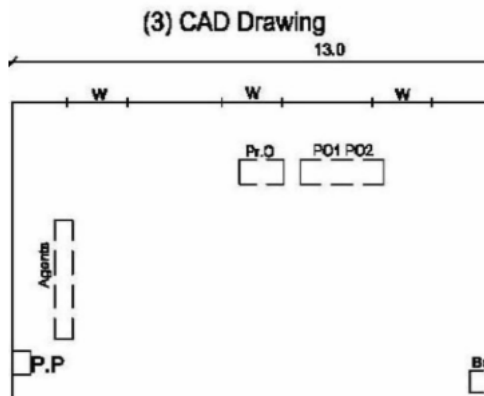

Cad View

Key MAP View