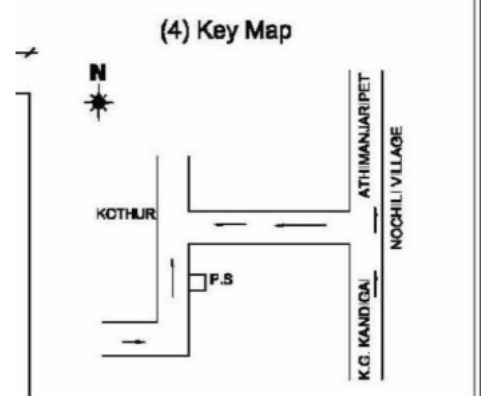

Cad View

Key MAP View