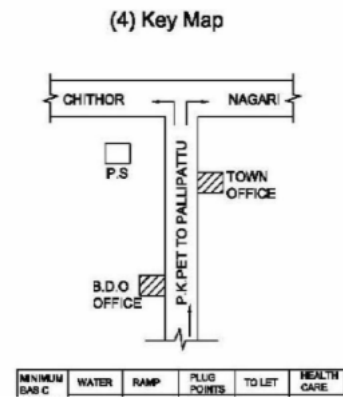

Cad View

Key MAP View