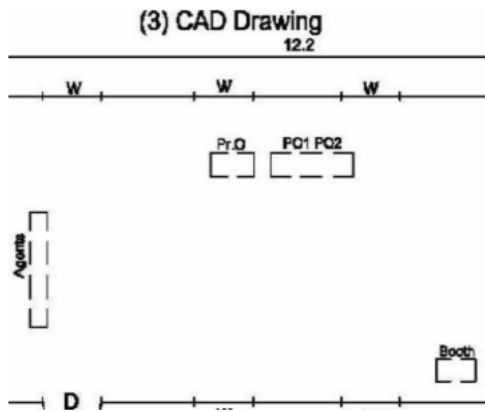

Cad View

Key MAP View