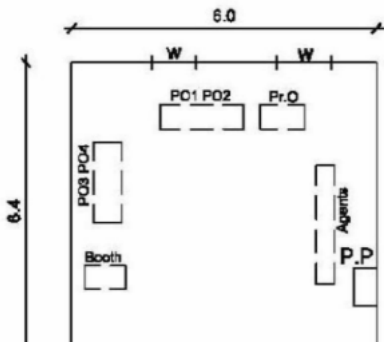

Polling Station Front View

Cad View

Key MAP View

(3) CAD Drawing

(4) Key Map

சட்டமன்றத் தொகுதியின் எண் மற்றும் பெயர் : 3-திருத்தணி  
பிரிவு எண் மற்றும் பெயர் 1-நெடுகல் ஊராட்சி, (நெடுகல்)திருத்தணி-பொதட்டூர் பேட்டை சாலை (வார்டு-2)