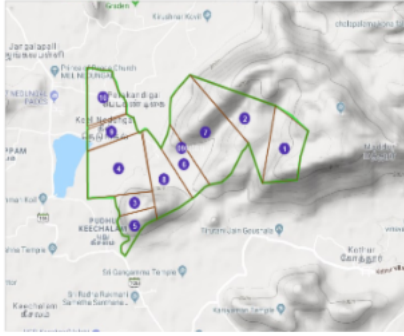

**3. வாக்குச் சாவடியின் விவரங்கள்**

<b>வாக்குச் சாவடியின் எண் மற்றும் பெயர் :</b> 92 - சி எஸ் ஐ நடுநிலைப்பள்ளி -கிழக்கு முகவாசல் , கீழ்நெடுகல்-631208  <b>வாக்குச் சாவடியின் முகவரி :</b> சி எஸ் ஐ நடுநிலைப்பள்ளி -கிழக்கு முகவாசல், கீழ்நெடுகல்-631208	<b>வாக்குச் சாவடியின் வகைப்பாடு (ஆண்/பெண்/பொது)</b>	<b>பொது</b>
	<b>துணை வாக்குச் சாவடிகளின் எண்ணிக்கை :</b>	0

Google Map View

Polling Station Building Front View

Polling Station Front View

Cad View

Key MAP View

சட்டமன்றத் தொகுதியின் எண் மற்றும் பெயர் : 3-திருத்தணி  
பிரிவு எண் மற்றும் பெயர் 1-கீழ்நெடுகல் (ஊ), கன்னிகாபுரம் (வார்டு-1)