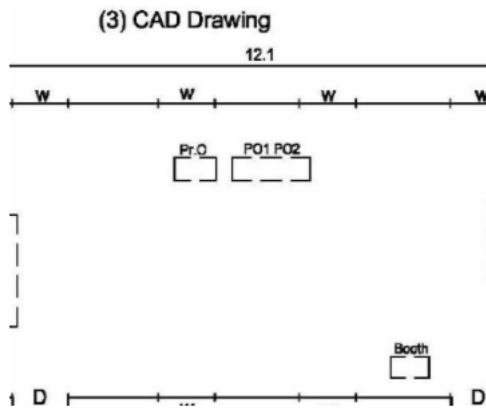

Google Map View

Polling Station Building Front View

Polling Station Front View

Cad View

Key MAP View

சட்டமன்றத் தொகுதியின் எண் மற்றும் பெயர் : 3-திருத்தணி  
பிரிவு எண் மற்றும் பெயர் 1-கீழ்நெடுகல் (ஊ), கன்னிகாபுரம் (வார்டு-1)